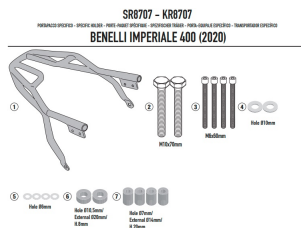

GIVI STELAŻ KUFRA CENTRALNEGO BENELLI 400 20 > 22**Cena :****744,00 zł**Nr katalogowy : **SR8707**Producent : **Givi**Stan magazynowy : **bardzo wysoki**

Średnia ocena :

GIVI STELAŻ KUFRA CENTRALNEGO BENELLI Imperial 400 (20 > 22)

Pasuje do:

BENELLI Imperial 400 (20 > 22)Specjalny bagażnik tylny na czarny kufer centralny MONOLOCK®
do połączenia z płytą znajdującą się już w kufrach górnych MONOLOCK®**Dostępne opcje GIVI STELAŻ KUFRA CENTRALNEGO BENELLI 400 20 > 22**» **Wybierz opcje z listy:** [GIVI 2021 - dostępny.](#)