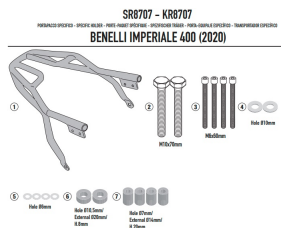

GIVI STELAŻ KUFRA CENTRALNEGO BENELLI 400 20 > 22**Cena :****744,00 zł**Nr katalogowy : **SR8707**Producent : **Givi**Stan magazynowy : **bardzo wysoki**

Średnia ocena :

GIVI STELAŻ KUFRA CENTRALNEGO BENELLI Imperial 400 (20 > 22)

Pasuje do:

BENELLI Imperial 400 (20 > 22)Specjalny bagażnik tylny na czarny kufer centralny MONOLOCK®
do połączenia z płytą znajdującą się już w kufrach górnych MONOLOCK®**Dostępne opcje GIVI STELAŻ KUFRA CENTRALNEGO BENELLI 400 20 > 22**» **Wybierz opcje z listy:** [GIVI 2021 - niedostępny.](#)