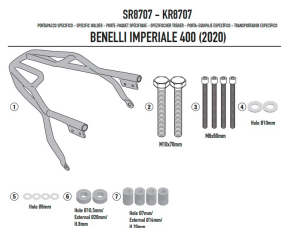

GIVI STELAŻ KUFRA CENTRALNEGO BENELLI 400 20 > 22**Cena :****744,00 zł**Nr katalogowy : **SR8707**Producent : **Givi**Stan magazynowy : **bardzo wysoki**

Średnia ocena :

GIVI STELAŻ KUFRA CENTRALNEGO BENELLI Imperial 400 (20 > 22)

Pasuje do:

BENELLI Imperial 400 (20 > 22)Specjalny bagażnik tylny na czarny kufer centralny MONOLOCK®
do połączenia z płytą znajdującą się już w kufrach górnych MONOLOCK®**Dostępne opcje GIVI STELAŻ KUFRA CENTRALNEGO BENELLI 400 20 > 22**» **Wybierz opcje z listy:** [GIVI 2021 - dostępny.](#)