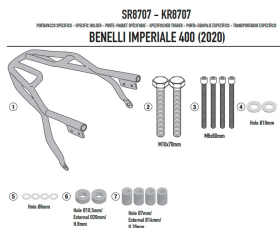

**GIVI STELAŻ KUFRA CENTRALNEGO BENELLI 400 20 > 22****Cena :****744,00 zł**Nr katalogowy : **SR8707**Producent : **Givi**Stan magazynowy : **bardzo wysoki**

Średnia ocena :

GIVI STELAŻ KUFRA CENTRALNEGO BENELLI Imperial 400 (20 &gt; 22)

Pasuje do:

**BENELLI Imperial 400 (20 > 22)**Specjalny bagażnik tylny na czarny kufer centralny MONOLOCK®  
do połączenia z płytą znajdującą się już w kufrach górnych MONOLOCK®**Dostępne opcje GIVI STELAŻ KUFRA CENTRALNEGO BENELLI 400 20 > 22**» **Wybierz opcje z listy:** [GIVI 2021 - niedostępny.](#)