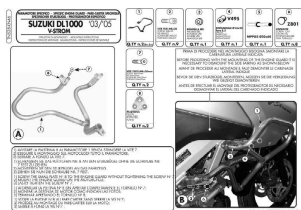

Kappa KN46 Osłony Silnika Suzuki Klv 1000 (04 > 09)**Cena :****499,00 zł**Nr katalogowy : **KN46**Producent : **Kappa**Stan magazynowy : **bardzo wysoki**

Średnia ocena :

Zalecamy, by osłonę montował wykwalifikowany mechanik.

Dostępne opcje Kappa KN46 Osłony Silnika Suzuki Klv 1000 (04 > 09)

» **Wybierz opcje z listy:** [KAPPA GMOLE OSŁONY SILNIKA SUZUKI DL 1000 V-STROM \(02-11\) \(TN528\) CZARNE](#) - dostępny.

Watermark