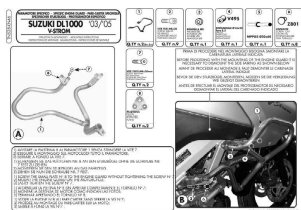

Kappa KN46 Osłony Silnika Suzuki Klv 1000 (04 > 09)

Cena :

499,00 zł

Nr katalogowy : **KN46**

Producent : **Kappa**

Stan magazynowy : **bardzo wysoki**

Średnia ocena :

Zalecamy, by osłonę montował wykwalifikowany mechanik.

Dostępne opcje Kappa KN46 Osłony Silnika Suzuki Klv 1000 (04 > 09)

» **Wybierz opcje z listy:** KAPPA GMOLE OSŁONY SILNIKA SUZUKI DL 1000 V-STROM (02-11) (TN528) CZARNE - niedostępny, KAPPA GMOLE OSŁONY SILNIKA SUZUKI DL 1000 V-STROM (02-11) (TN528) - niedostępny.