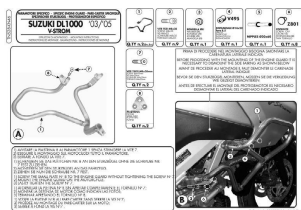

Kappa KN46 Osłony Silnika Suzuki Klv 1000 (04 > 09)

Cena :

499,00 zł

Nr katalogowy : **KN46**

Producent : **Kappa**

Stan magazynowy : **bardzo wysoki**

Średnia ocena :

Zalecamy, by osłonę montował wykwalifikowany mechanik.

Dostępne opcje Kappa KN46 Osłony Silnika Suzuki Klv 1000 (04 > 09)

» **Wybierz opcje z listy:** KAPPA GMOLE OSŁONY SILNIKA SUZUKI DL 1000 V-STROM (02-11) (TN528) CZARNE - dostępny, KAPPA GMOLE OSŁONY SILNIKA SUZUKI DL 1000 V-STROM (02-11) (TN528) - niedostępny.