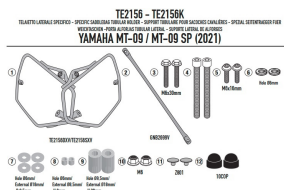

GIVI STELAŻ SAKW BOCZNYCH EASYLOCK YAMAHA MT-09 /**Cena :****449,00 zł**Nr katalogowy : **TE2156**Producent : **Givi**Stan magazynowy : **bardzo wysoki**

Średnia ocena :

GIVI STELAŻ SAKW BOCZNYCH EASYLOCK - YAMAHA MT-09 / MT-09 SP (21)

Pasuje do:

YAMAHA MT-09 / MT-09 SP (21)

Specjalne ramy do toreb bocznych Easylock lub miękkich toreb bocznych.

Dostępne opcje GIVI STELAŻ SAKW BOCZNYCH EASYLOCK YAMAHA MT-09 /» **Wybierz opcje z listy:** [GIVI STELAŻ SAKW BOCZNYCH EASYLOCK - YAMAHA MT-09 / MT-09 SP \(21\) - niedostępny.](#)