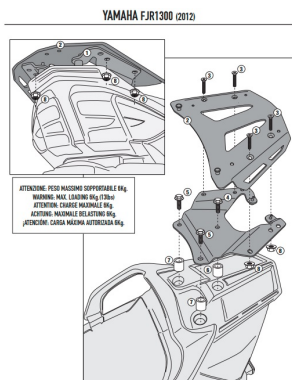

GIVI STELAŻ KUFRA CENTRALNEGO PŁYTA MONOKEY YAMAHA

Cena :

555,00 zł

Nr katalogowy : **SRA2109**

Producent : **Givi**

Stan magazynowy : **bardzo wysoki**

Średnia ocena :

GIVI STELAŻ KUFRA CENTRALNEGO Z ALUMINIOWĄ PŁYTA MONOKEY - YAMAHA FJR 1300 (06 > 12)

Pasuje do:

YAMAHA FJR 1300 (06 > 12)

YAMAHA FJR 1300 (13 > 20)

Bagażnik tylny z anodowanego aluminium przeznaczony do kufrów

górnym MONOKEY® o maksymalnym obciążeniu 6 kg / nie pozwala na montaż zestawu świateł stop lub pilota na kufrze górnym

Dostępne opcje GIVI STELAŻ KUFRA CENTRALNEGO PŁYTA MONOKEY YAMAHA

» **Wybierz opcje z listy:** [GIVI STELAŻ KUFRA CENTRALNEGO Z ALUMINIOWĄ PŁYTA MONOKEY - YAMAHA FJR 1300 (06 > 12) - dostępny.](#)

Watermark