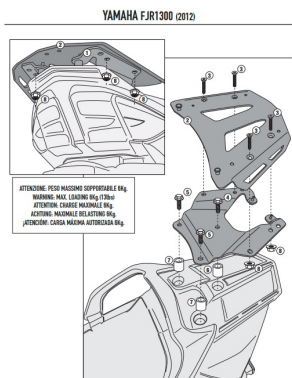

GIVI STELAŻ KUFRA CENTRALNEGO PŁYTA MONOKEY YAMAHA

Cena :

555,00 zł

Nr katalogowy : **SRA2109**

Producent : **Givi**

Stan magazynowy : **bardzo wysoki**

Średnia ocena :

GIVI STELAŻ KUFRA CENTRALNEGO Z ALUMINIOWĄ PŁYTA MONOKEY - YAMAHA FJR 1300 (06 > 12)

Pasuje do:

YAMAHA FJR 1300 (06 > 12)

YAMAHA FJR 1300 (13 > 20)

Bagażnik tylny z anodowanego aluminium przeznaczony do kufrów

górnym MONOKEY® o maksymalnym obciążeniu 6 kg / nie pozwala na montaż zestawu świateł stop lub pilota na kufrze górnym

Dostępne opcje GIVI STELAŻ KUFRA CENTRALNEGO PŁYTA MONOKEY YAMAHA

» **Wybierz opcje z listy:** [GIVI STELAŻ KUFRA CENTRALNEGO Z ALUMINIOWĄ PŁYTA MONOKEY - YAMAHA FJR 1300 (06 > 12) - dostępny.](#)

Watermark