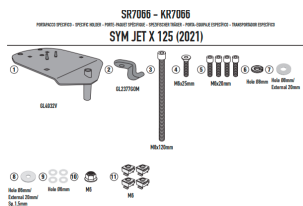

**GIVI STELAŻ KUFRA MONOLOCK® SYM JET X125 (21 > 22)****Cena :****224,00 zł**Nr katalogowy : **SR7066**Producent : **Givi**Stan magazynowy : **bardzo wysoki**

Średnia ocena :

GIVI STELAŻ KUFRA CENTRALNEGO MONOLOCK® SYM JET X125 (21 &gt; 22)

Pasuje do:

SYM JET X125 (21 &gt; 22)

Specjalny bagażnik tylny do kufrów górnych MONOLOCK®

do połączenia z płytą znajdującą się już w kufrach górnych MONOLOCK®

**Dostępne opcje GIVI STELAŻ KUFRA MONOLOCK® SYM JET X125 (21 > 22)**» **Wybierz opcje z listy:** [GIVI 2022 - niedostępny](#).