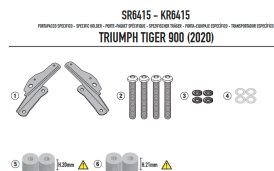

GIVI STELAŻ KUFRA CENTRALNEGO TRIUMPH TIGER 900 20**Cena :****173,00 zł**Nr katalogowy : **SR6415**Producent : **Givi**Stan magazynowy : **bardzo wysoki**

Średnia ocena :

GIVI STELAŻ KUFRA CENTRALNEGO (BEZ PŁYTY) - TRIUMPH TIGER 900 (20)

Pasuje do:

TRIUMPH Tiger 900 (20 > 22)

Specjalny bagażnik tylny do kufrów górnych MONOKEY® lub MONOLOCK®

do połączenia z płytą MONOKEY® M5, M7, M8A, M8B, M9A lub M9B lub z płytą MONOLOCK® M5M lub M6M lub z aluminiowym uchwytem worka EX2M /