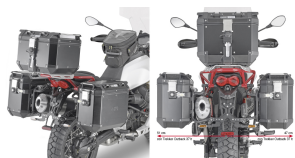

**GIVI STELAŻ KUFRÓW ONE-FIT CAM MOTO GUZZI V85 TT****Cena :****1426,00 zł**Nr katalogowy : **PLOR8203CAM**Producent : **Givi**Stan magazynowy : **bardzo wysoki**

Średnia ocena :

GIVI STELAŻ KUFRÓW BOCZNYCH ONE-FIT CAM - MOTO GUZZI V85 TT (19-22)

Pasuje do:

MOTO GUZZI V85 TT (19 &gt; 22)

Specjalny uchwyt kufra bocznego PL ONE-FIT, szybkozamykający, skonfigurowany do rurowych kufrów MONOKEY® CAM-SIDE Trekker Outback o średnicy 18 mm

**Dostępne opcje GIVI STELAŻ KUFRÓW ONE-FIT CAM MOTO GUZZI V85 TT**» **Wybierz opcje z listy:** [GIVI STELAŻ KUFRÓW BOCZNYCH ONE-FIT CAM - MOTO GUZZI V85 TT \(19\) - dostępny.](#)