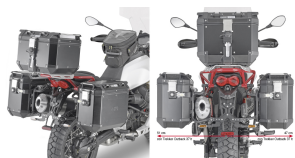

GIVI STELAŻ KUFRÓW ONE-FIT CAM MOTO GUZZI V85 TT**Cena :****1426,00 zł**Nr katalogowy : **PLOR8203CAM**Producent : **Givi**Stan magazynowy : **bardzo wysoki**

Średnia ocena :

GIVI STELAŻ KUFRÓW BOCZNYCH ONE-FIT CAM - MOTO GUZZI V85 TT (19-22)

Pasuje do:

MOTO GUZZI V85 TT (19 > 22)

Specjalny uchwyt kufra bocznego PL ONE-FIT, szybkozamykający, skonfigurowany do rurowych kufrów MONOKEY® CAM-SIDE Trekker Outback o średnicy 18 mm

Dostępne opcje GIVI STELAŻ KUFRÓW ONE-FIT CAM MOTO GUZZI V85 TT» **Wybierz opcje z listy:** [GIVI STELAŻ KUFRÓW BOCZNYCH ONE-FIT CAM - MOTO GUZZI V85 TT \(19\) - dostępny.](#)