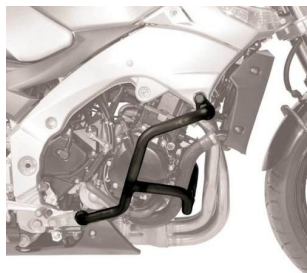

**Kappa KN535 GMOLE GSR 600 (06 > 11)****Cena :****449,00 zł**Nr katalogowy : **KN535**Producent : **Kappa**Stan magazynowy : **bardzo wysoki**

Średnia ocena :

**Kappa KN535 - Gmole - osłony silnika**

Do motocykla:

**Suzuki GSR 600 (06 > 11)****Uwaga! Producent sugeruje montaż przez wykwalifikowanego mechanika.****Dostępne opcje Kappa KN535 GMOLE GSR 600 (06 > 11)****» Wybierz opcje z listy:** [KAPPA GMOLE OSŁONY SILNIKA SUZUKI GSR 600 \(06-11\) CZARNE](#) - niedostępny, [KAPPA GMOLE OSŁONY SILNIKA SUZUKI GSR 600 \(06-11\)](#) - niedostępny.