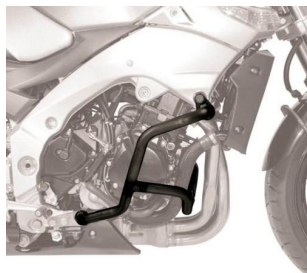

**Kappa KN535 GMOLE GSR 600 (06 > 11)****Cena :****449,00 zł**Nr katalogowy : **KN535**Producent : **Kappa**Stan magazynowy : **bardzo wysoki**

Średnia ocena :

**Kappa KN535 - Gmole - osłony silnika**

Do motocykla:

**Suzuki GSR 600 (06 > 11)****Uwaga! Producent sugeruje montaż przez wykwalifikowanego mechanika.****Dostępne opcje Kappa KN535 GMOLE GSR 600 (06 > 11)**

» **Wybierz opcje z listy:** KAPPA GMOLE OSŁONY SILNIKA SUZUKI GSR 600 (06-11) CZARNE - dostępny, KAPPA GMOLE OSŁONY SILNIKA SUZUKI GSR 600 (06-11) - niedostępny.