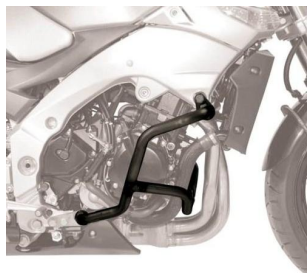

Kappa KN535 GMOLE GSR 600 (06 > 11)**Cena :****449,00 zł**Nr katalogowy : **KN535**Producent : **Kappa**Stan magazynowy : **bardzo wysoki**

Średnia ocena :

Kappa KN535 - Gmole - osłony silnika

Do motocykla:

Suzuki GSR 600 (06 > 11)**Uwaga! Producent sugeruje montaż przez wykwalifikowanego mechanika.****Dostępne opcje Kappa KN535 GMOLE GSR 600 (06 > 11)**

» **Wybierz opcje z listy:** KAPPA GMOLE OSŁONY SILNIKA SUZUKI GSR 600 (06-11) CZARNE - dostępny, KAPPA GMOLE OSŁONY SILNIKA SUZUKI GSR 600 (06-11) - niedostępny.