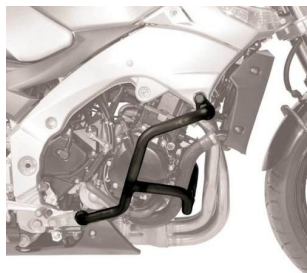

Kappa KN535 GMOLE GSR 600 (06 > 11)**Cena :****449,00 zł**Nr katalogowy : **KN535**Producent : **Kappa**Stan magazynowy : **bardzo wysoki**

Średnia ocena :

Kappa KN535 - Gmole - osłony silnika

Do motocykla:

Suzuki GSR 600 (06 > 11)**Uwaga! Producent sugeruje montaż przez wykwalifikowanego mechanika.****Dostępne opcje Kappa KN535 GMOLE GSR 600 (06 > 11)****» Wybierz opcje z listy:** [KAPPA GMOLE OSŁONY SILNIKA SUZUKI GSR 600 \(06-11\) CZARNE](#) - niedostępny, [KAPPA GMOLE OSŁONY SILNIKA SUZUKI GSR 600 \(06-11\)](#) - niedostępny.