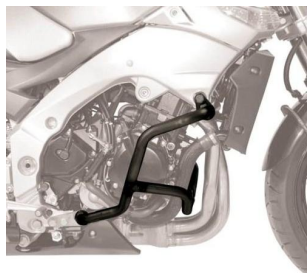

**Kappa KN535 GMOLE GSR 600 (06 > 11)****Cena :****449,00 zł**Nr katalogowy : **KN535**Producent : **Kappa**Stan magazynowy : **bardzo wysoki**

Średnia ocena :

**Kappa KN535 - Gmole - osłony silnika**

Do motocykla:

**Suzuki GSR 600 (06 > 11)****Uwaga! Producent sugeruje montaż przez wykwalifikowanego mechanika.****Dostępne opcje Kappa KN535 GMOLE GSR 600 (06 > 11)**» **Wybierz opcje z listy:** [KAPPA GMOLE OSŁONY SILNIKA SUZUKI GSR 600 \(06-11\) CZARNE - dostępny.](#)