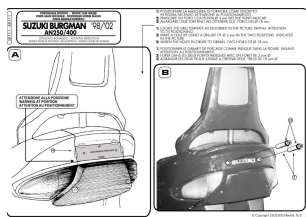

Kappa KR111 Stelaż centralny Suzuki An 250-400 Burgman (98 > 02)**Cena :****389,00 zł**Nr katalogowy : **KR111**Producent : **Kappa**Stan magazynowy : **bardzo wysoki**

Średnia ocena :

AN 250-400 Burgman (98 > 02). W zestawie zawarty K553N MONOKEY®.

Dostępne opcje Kappa KR111 Stelaż centralny Suzuki An 250-400 Burgman (98 > 02)

» **Wybierz opcje z listy:** KAPPA STELAŻ KUFRA CENTRALNEGO SUZUKI BURGMAN 250/400 (98-02) (Z PŁYTA MONOKEY) - niedostępny, KAPPA STELAŻ KUFRA CENTRALNEGO SUZUKI BURGMAN 250/400 (98-02) (Z PŁYTA MONOKEY) - WYCOFANY Z OFERTY - niedostępny.