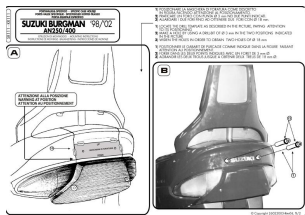

Kappa KR111 Stelaż centralny Suzuki An 250-400 Burgman (98 > 02)**Cena :****389,00 zł**Nr katalogowy : **KR111**Producent : **Kappa**Stan magazynowy : **bardzo wysoki**

Średnia ocena :

AN 250-400 Burgman (98 > 02). W zestawie zawarty K553N MONOKEY®.

Dostępne opcje Kappa KR111 Stelaż centralny Suzuki An 250-400 Burgman (98 > 02)

» **Wybierz opcje z listy:** KAPPA STELAŻ KUFRA CENTRALNEGO SUZUKI BURGMAN 250/400 (98-02) (Z PŁYTA MONOKEY) - niedostępny, KAPPA STELAŻ KUFRA CENTRALNEGO SUZUKI BURGMAN 250/400 (98-02) (Z PŁYTA MONOKEY) - WYCOFANY Z OFERTY - niedostępny.