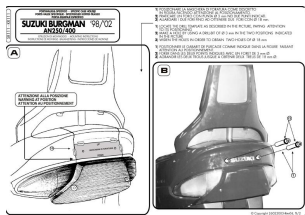

**Kappa KR111 Stelaż centralny Suzuki An 250-400 Burgman (98 > 02)****Cena :****389,00 zł**Nr katalogowy : **KR111**Producent : **Kappa**Stan magazynowy : **bardzo wysoki**

Średnia ocena :

AN 250-400 Burgman (98 > 02). W zestawie zawarty K553N MONOKEY®.

**Dostępne opcje Kappa KR111 Stelaż centralny Suzuki An 250-400 Burgman (98 > 02)**

» **Wybierz opcje z listy:** KAPPA STELAŻ KUFRA CENTRALNEGO SUZUKI BURGMAN 250/400 (98-02) ( Z PŁYTA MONOKEY ) - niedostępny, KAPPA STELAŻ KUFRA CENTRALNEGO SUZUKI BURGMAN 250/400 (98-02) ( Z PŁYTA MONOKEY ) - WYCOFANY Z OFERTY - niedostępny.