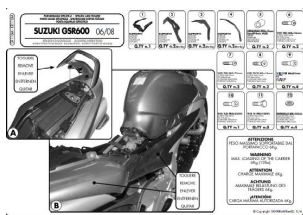

Kappa KR116M stelaż centralny monolock GSR 600

Cena :

559,00 zł

Nr katalogowy : **KR116M**

Producent : **Kappa**

Stan magazynowy : **bardzo wysoki**

Średnia ocena :

Stelaż Kappa KR116M , potrzebny do zamontowania kufra centralnego w systemie MONOLOCK

Do motocykla Suzuki

GSR 600 (06 > 11)

Płyta monolock w zestawie. Należy usunąć rączki pasażera.

Dostępne opcje Kappa KR116M stelaż centralny monolock GSR 600

» **Wybierz opcje z listy:** [KAPPA STELAŻ KUFRA CENTRALNEGO SUZUKI GSR 600 \(06-11\) \(Z PŁYTA MONOLOCK \) - dostępny.](#)