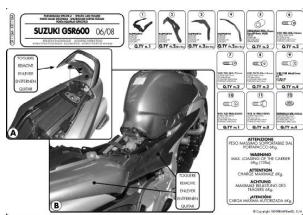

## Kappa KR116M stelaż centralny monolock GSR 600

**Cena :**

**559,00 zł**

Nr katalogowy : **KR116M**

Producent : **Kappa**

Stan magazynowy : **bardzo wysoki**

Średnia ocena :

**Stelaż Kappa KR116M , potrzebny do zamontowania kufra centralnego w systemie MONOLOCK**

**Do motocykla Suzuki**

**GSR 600 (06 > 11)**

Płyta monolock w zestawie. Należy usunąć rączki pasażera.