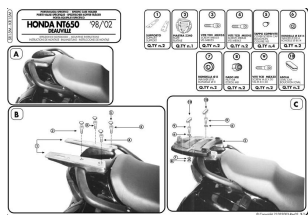

Kappa KR15M Stelaż centralny Honda Nt 650 V Deauville

Cena :

379,00 zł

Nr katalogowy : **KR15M**

Producent : **Kappa**

Stan magazynowy : **bardzo wysoki**

Średnia ocena :

NT 650 V Deauville (98 > 05). W zestawie MKN MONOLOCK® .

Dostępne opcje Kappa KR15M Stelaż centralny Honda Nt 650 V Deauville

» **Wybierz opcje z listy:** KAPPA STELAŻ KUFRA CENTRALNEGO HONDA NT 650V DEAUVILLE (98-05) (Z PŁYTĄ MONOLOCK) - niedostępny.

Watermark