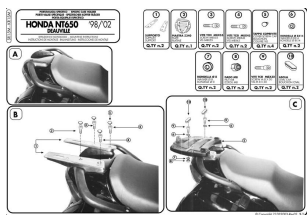

Kappa KR15M Stelaż centralny Honda Nt 650 V Deauville

Cena :

379,00 zł

Nr katalogowy : **KR15M**

Producent : **Kappa**

Stan magazynowy : **bardzo wysoki**

Średnia ocena :

NT 650 V Deauville (98 > 05). W zestawie MKN MONOLOCK® .

Dostępne opcje Kappa KR15M Stelaż centralny Honda Nt 650 V Deauville

» **Wybierz opcje z listy:** KAPPA STELAŻ KUFRA CENTRALNEGO HONDA NT 650V DEAUVILLE (98-05) (Z PŁYTĄ MONOLOCK) - niedostępny.

Watermark