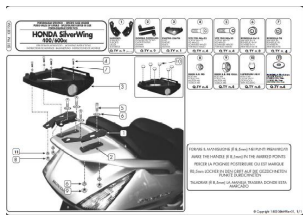

## Kappa KR19M Stelaż centralny Honda SW-T 400 (02-09)

**Cena :**

**324,00 zł**

Nr katalogowy : **KR19M**

Producent : **Kappa**

Stan magazynowy : **bardzo wysoki**

Średnia ocena :

Stelaż kufra centralnego KM5M MONOLOCK® zawarte w zestawie. Przed zamontowaniem musisz wywiercić otwory za siedzeniem.

Specific luggage carrier for MONOLOCK® top-cases.

KM5M plate in nylon included / in order to install it you must drill the preset frame over the rear handle / compatible from year 2002