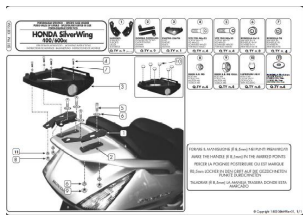

Kappa KR19M Stelaż centralny Honda SW-T 400 (02-09)

Cena :

324,00 zł

Nr katalogowy : **KR19M**

Producent : **Kappa**

Stan magazynowy : **bardzo wysoki**

Średnia ocena :

Stelaż kufra centralnego KM5M MONOLOCK® zawarte w zestawie. Przed zamontowaniem musisz wywiercić otwory za siedzeniem.

Specific luggage carrier for MONOLOCK® top-cases.

KM5M plate in nylon included / in order to install it you must drill the preset frame over the rear handle / compatible from year 2002

Dostępne opcje Kappa KR19M Stelaż centralny Honda SW-T 400 (02-09)