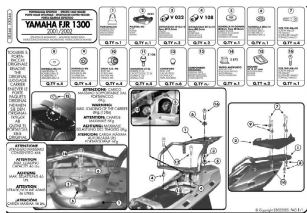

Kappa KR346 stelaż centralny FJR 1300 (01 > 05)

Cena :

569,00 zł

Nr katalogowy : **KR346**

Producent : **Kappa**

Stan magazynowy : **bardzo wysoki**

Średnia ocena :

Stelaż Kappa KR346 , potrzebny do zamontowania kufra centralnego w systemie MONOKEY.

Do motocykla Yamaha :

FJR 1300 (01 > 05)

Płyta monokey w zestawie.

Max ładowność kufra - 6 kg.

Stelaż kompatybilny z oryginalnymi uchwytami kufrów bocznych Yamaha.

Dostępne opcje Kappa KR346 stelaż centralny FJR 1300 (01 > 05)