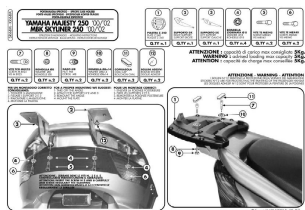

Kappa KR44M Stelaż centralny MbK MbK Skyliner 250 (00 >**Cena :****309,00 zł**Nr katalogowy : **KR44M**Producent : **Kappa**Stan magazynowy : **bardzo wysoki**

Średnia ocena :

MKN MONOLOCK® zawarte w zestawie.

Dostępne opcje Kappa KR44M Stelaż centralny MbK MbK Skyliner 250 (00 >» **Wybierz opcje z listy:** [KAPPA STELAŻ KUFRA CENTRALNEGO YAMAHA MAJESTY 250 \(00-07\) \(Z PŁYTA MONOLOCK \) - dostępny.](#)

Watermark