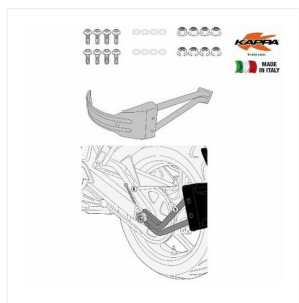

KAPPA MOCOWANIE BŁOTNIKA KRM02 YAMAHA MT-07 TRACER**Cena :****329,00 zł**Nr katalogowy : **RM2130KITK**Producent : **Kappa**Stan magazynowy : **bardzo wysoki**

Średnia ocena :

KAPPA MOCOWANIE BŁOTNIKA KRM02 YAMAHA MT-07 TRACER (16-19) - ZASTĘPUJE RM2130KIT

Pasuje do:

YAMAHA MT-07 TRACER (16-19)

Dostępne opcje KAPPA MOCOWANIE BŁOTNIKA KRM02 YAMAHA MT-07 TRACER

» **Wybierz opcje z listy:** [KAPPA MOCOWANIE BŁOTNIKA KRM02 YAMAHA MT-07 TRACER \(16-19\) - ZASTĘPUJE RM2130KIT - niedostępny.](#)