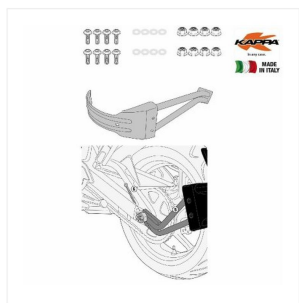

KAPPA MOCOWANIE BŁOTNIKA KRM02 YAMAHA MT-07 TRACER**Cena :****329,00 zł**Nr katalogowy : **RM2130KITK**Producent : **Kappa**Stan magazynowy : **bardzo wysoki**

Średnia ocena :

KAPPA MOCOWANIE BŁOTNIKA KRM02 YAMAHA MT-07 TRACER (16-19) - ZASTĘPUJE RM2130KIT

Pasuje do:

YAMAHA MT-07 TRACER (16-19)

Dostępne opcje KAPPA MOCOWANIE BŁOTNIKA KRM02 YAMAHA MT-07 TRACER

» **Wybierz opcje z listy:** [KAPPA MOCOWANIE BŁOTNIKA KRM02 YAMAHA MT-07 TRACER \(16-19\) - ZASTĘPUJE RM2130KIT - dostępny.](#)