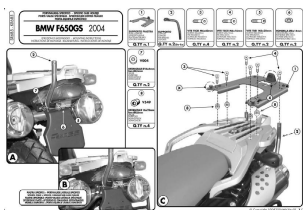

Kappa KR685 Stelaż centralny Bmw F 650 Gs (04 > 07)

Cena :

259,00 zł

Nr katalogowy : **KR685**

Producent : **Kappa**

Stan magazynowy : **bardzo wysoki**

Średnia ocena :

F 650 GS (04 > 07) .

Dostępne opcje Kappa KR685 Stelaż centralny Bmw F 650 Gs (04 > 07)

» **Wybierz opcje z listy:** KAPPA STELAŻ KUFRA CENTRALNEGO BMW F 650GS (04-07), G 650GS (04-07) (Z PŁYTĄ MONOKEY) - dostępny.

Watermark