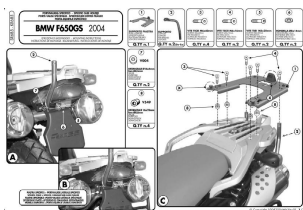

Kappa KR685 Stelaż centralny Bmw F 650 Gs (04 > 07)

Cena :

259,00 zł

Nr katalogowy : **KR685**

Producent : **Kappa**

Stan magazynowy : **bardzo wysoki**

Średnia ocena :

F 650 GS (04 > 07) .

Dostępne opcje Kappa KR685 Stelaż centralny Bmw F 650 Gs (04 > 07)

» **Wybierz opcje z listy:** [KAPPA STELAŻ KUFRA CENTRALNEGO BMW F 650GS \(04-07\), G 650GS \(04-07\) \(Z PŁYTĄ MONOKEY \) - dostępny.](#)