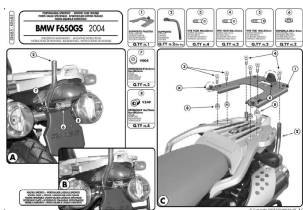

Kappa KR685 Stelaż centralny Bmw F 650 Gs (04 > 07)

Cena :

259,00 zł

Nr katalogowy : **KR685**

Producent : **Kappa**

Stan magazynowy : **bardzo wysoki**

Średnia ocena :

F 650 GS (04 > 07) .

Dostępne opcje Kappa KR685 Stelaż centralny Bmw F 650 Gs (04 > 07)

» **Wybierz opcje z listy:** KAPPA STELAŻ KUFRA CENTRALNEGO BMW F 650GS (04-07), G 650GS (04-07) (Z PŁYTA MONOKEY) - dostępny.

Watermark