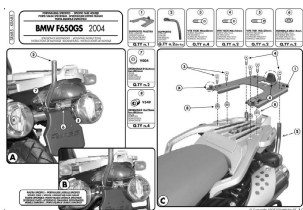

## Kappa KR685 Stelaż centralny Bmw F 650 Gs (04 > 07)

**Cena :**

**259,00 zł**

Nr katalogowy : **KR685**

Producent : **Kappa**

Stan magazynowy : **bardzo wysoki**

Średnia ocena :

F 650 GS (04 > 07) .

### Dostępne opcje Kappa KR685 Stelaż centralny Bmw F 650 Gs (04 > 07)

» **Wybierz opcje z listy:** KAPPA STELAŻ KUFRA CENTRALNEGO BMW F 650GS (04-07), G 650GS (04-07) ( Z PŁYTĄ MONOKEY ) - dostępny.

Watermark