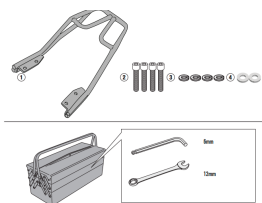

KAPPA STELAŻ KUFRA CENTRALNEGO ROYAL ENFIELD INTER**Cena :****459,00 zł**Nr katalogowy : **KR9051**Producent : **Kappa**Stan magazynowy : **bardzo wysoki**

Średnia ocena :

KAPPA STELAŻ KUFRA CENTRALNEGO ROYAL ENFIELD INTERCEPTOR 650 '19-'22 CZARNY (BEZ PŁYTY)

Pasuje do:

ROYAL ENFIELD Interceptor 650 (19 > 22)

Specjalny tylny bagażnik na błyszczącą czarną górną obudowę MONOLOCK®
do połączenia z płytą znajdującą się już w kufrach górnych MONOLOCK®

Dostępne opcje KAPPA STELAŻ KUFRA CENTRALNEGO ROYAL ENFIELD INTER

» **Wybierz opcje z listy:** [KAPPA STELAŻ KUFRA CENTRALNEGO ROYAL ENFIELD INTERCEPTOR 650 '19-'22 CZARNY \(BEZ PŁYTY \)](#) - dostępny.

Watermark