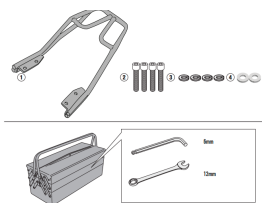

**KAPPA STELAŻ KUFRA CENTRALNEGO ROYAL ENFIELD INTER****Cena :****459,00 zł**Nr katalogowy : **KR9051**Producent : **Kappa**Stan magazynowy : **bardzo wysoki**

Średnia ocena :

KAPPA STELAŻ KUFRA CENTRALNEGO ROYAL ENFIELD INTERCEPTOR 650 '19-'22 CZARNY ( BEZ PŁYTY )

Pasuje do:

ROYAL ENFIELD Interceptor 650 (19 > 22)

Specjalny tylny bagażnik na błyszczącą czarną górną obudowę MONOLOCK®  
do połączenia z płytą znajdującą się już w kufrach górnych MONOLOCK®

**Dostępne opcje KAPPA STELAŻ KUFRA CENTRALNEGO ROYAL ENFIELD INTER**

» **Wybierz opcje z listy:** [KAPPA STELAŻ KUFRA CENTRALNEGO ROYAL ENFIELD INTERCEPTOR 650 '19-'22 CZARNY \( BEZ PŁYTY \)](#) - dostępny.

Watermark