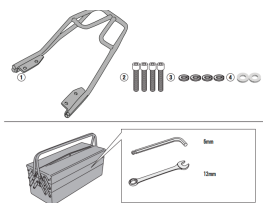

**KAPPA STELAŻ KUFRA CENTRALNEGO ROYAL ENFIELD INTER****Cena :****459,00 zł**Nr katalogowy : **KR9051**Producent : **Kappa**Stan magazynowy : **bardzo wysoki**

Średnia ocena :

KAPPA STELAŻ KUFRA CENTRALNEGO ROYAL ENFIELD INTERCEPTOR 650 '19-'22 CZARNY ( BEZ PŁYTY )

Pasuje do:

ROYAL ENFIELD Interceptor 650 (19 > 22)

Specjalny tylny bagażnik na błyszczącą czarną górną obudowę MONOLOCK®  
do połączenia z płytą znajdującą się już w kufrach górnych MONOLOCK®

**Dostępne opcje KAPPA STELAŻ KUFRA CENTRALNEGO ROYAL ENFIELD INTER**

» **Wybierz opcje z listy:** [KAPPA STELAŻ KUFRA CENTRALNEGO ROYAL ENFIELD INTERCEPTOR 650 '19-'22 CZARNY \( BEZ PŁYTY \)](#) - dostępny.

Watermark