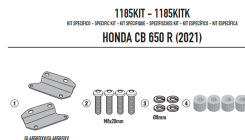

KAPPA ADAPTER DO MONTAŻU STELAŻA POD SAKWY TE1185**Cena :****159,00 zł**Nr katalogowy : **1185KITK**Producent : **Kappa**Stan magazynowy : **bardzo wysoki**

Średnia ocena :

KAPPA ADAPTER DO MONTAŻU STELAŻA POD SAKWY TE1185K (NIE JEST KOMPATYBILNY ZE STELAŻEM 1185KZ) HONDA CB 650R '21-22

Pasuje do:

HONDA CB 650 R (21 > 22)

Specjalny zestaw pasujący do TE1185K bez tylnego mocowania obudowy górnej 1185KZ

Dostępne opcje KAPPA ADAPTER DO MONTAŻU STELAŻA POD SAKWY TE1185

» **Wybierz opcje z listy:** KAPPA ADAPTER DO ZAMONTOWANIA STELAŻA POD TORBY (SAKWY) BOCZNE TE1185K BEZ STELAŻA CENTRALNEGO KZ1185 HONDA CB 650R '21- - dostępny, KAPPA 2021/09 ADAPTER DO MONTAŻU STELAŻA POD SAKWY TE1185K (NIE JEST KOMPATYBILNY ZE STELAŻEM 1185KZ) HONDA CB 650R '21-, - niedostępny.