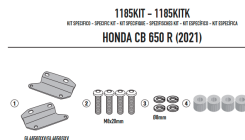

KAPPA ADAPTER DO MONTAŻU STELAŻA POD SAKWY TE1185**Cena :****159,00 zł**Nr katalogowy : **1185KITK**Producent : **Kappa**Stan magazynowy : **bardzo wysoki**

Średnia ocena :

KAPPA ADAPTER DO MONTAŻU STELAŻA POD SAKWY TE1185K (NIE JEST KOMPATYBILNY ZE STELAŻEM 1185KZ) HONDA CB 650R '21-22

Pasuje do:

HONDA CB 650 R (21 > 22)

Specjalny zestaw pasujący do TE1185K bez tylnego mocowania obudowy górnej 1185KZ

Dostępne opcje KAPPA ADAPTER DO MONTAŻU STELAŻA POD SAKWY TE1185

» **Wybierz opcje z listy:** [KAPPA 2021/09 ADAPTER DO MONTAŻU STELAŻA POD SAKWY TE1185K \(NIE JEST KOMPATYBILNY ZE STELAŻEM 1185KZ\) HONDA CB 650R '21-, - dostępny.](#)