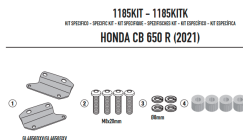

**KAPPA ADAPTER DO MONTAŻU STELAŻA POD SAKWY TE1185****Cena :****159,00 zł**Nr katalogowy : **1185KITK**Producent : **Kappa**Stan magazynowy : **bardzo wysoki**

Średnia ocena :

KAPPA ADAPTER DO MONTAŻU STELAŻA POD SAKWY TE1185K (NIE JEST KOMPATYBILNY ZE STELAŻEM 1185KZ) HONDA CB 650R '21-22

Pasuje do:

HONDA CB 650 R (21 > 22)

Specjalny zestaw pasujący do TE1185K bez tylnego mocowania obudowy górnej 1185KZ

**Dostępne opcje KAPPA ADAPTER DO MONTAŻU STELAŻA POD SAKWY TE1185**

» **Wybierz opcje z listy:** KAPPA ADAPTER DO ZAMONTOWANIA STELAŻA POD TORBY (SAKWY) BOCZNE TE1185K BEZ STELAŻA CENTRALNEGO KZ1185 HONDA CB 650R '21- - dostępny, KAPPA 2021/09 ADAPTER DO MONTAŻU STELAŻA POD SAKWY TE1185K (NIE JEST KOMPATYBILNY ZE STELAŻEM 1185KZ) HONDA CB 650R '21-, - niedostępny.