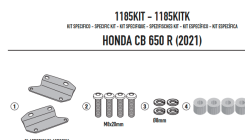

**KAPPA ADAPTER DO MONTAŻU STELAŻA POD SAKWY TE1185****Cena :****159,00 zł**Nr katalogowy : **1185KITK**Producent : **Kappa**Stan magazynowy : **bardzo wysoki**

Średnia ocena :

KAPPA ADAPTER DO MONTAŻU STELAŻA POD SAKWY TE1185K (NIE JEST KOMPATYBILNY ZE STELAŻEM 1185KZ) HONDA CB 650R '21-22

Pasuje do:

HONDA CB 650 R (21 > 22)

Specjalny zestaw pasujący do TE1185K bez tylnego mocowania obudowy górnej 1185KZ

**Dostępne opcje KAPPA ADAPTER DO MONTAŻU STELAŻA POD SAKWY TE1185**

» **Wybierz opcje z listy:** KAPPA ADAPTER DO ZAMONTOWANIA STELAŻA POD TORBY (SAKWY) BOCZNE TE1185K BEZ STELAŻA CENTRALNEGO KZ1185 HONDA CB 650R '21- - dostępny, KAPPA 2021/09 ADAPTER DO MONTAŻU STELAŻA POD SAKWY TE1185K (NIE JEST KOMPATYBILNY ZE STELAŻEM 1185KZ) HONDA CB 650R '21-, - niedostępny.