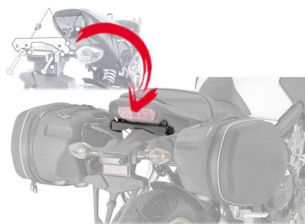

KAPPA ADAPTER DO ZAMONTOWANIA STELAŻA BOCZNEGO KLX**Cena :****109,00 zł**Nr katalogowy : **1137KITK**Producent : **Kappa**Stan magazynowy : **bardzo wysoki**

Średnia ocena :

KAPPA ADAPTER DO ZAMONTOWANIA STELAŻA BOCZNEGO KLX1137 ORAZ TE1137K BEZ UŻYCIA STELAŻA CENTRALNEGO KZ1137

Dostępne opcje KAPPA ADAPTER DO ZAMONTOWANIA STELAŻA BOCZNEGO KLX

» **Wybierz opcje z listy:** [KAPPA ADAPTER DO ZAMONTOWANIA STELAŻA BOCZNEGO KLX1137 ORAZ TE1137K BEZ UŻYCIA STELAŻA CENTRALNEGO KZ1137](#) - dostępny.