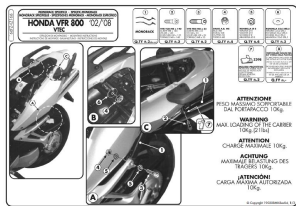

Kappa KZ166 Stelaż Kufra Centralnego Honda Vfr 800 Vtec (02 > 09)

Cena :

429,00 zł

Nr katalogowy : **KZ166**

Producent : **Kappa**

Stan magazynowy : **bardzo wysoki**

Średnia ocena :

VFR 800 VTEC (02 > 09). Wersja wzmocniona. Pasuje tylko do zestawów KM5, KM11, KM5M, KM6M. Stelaż nie jest kompatybilny z oryginalnym stelażem kufrow bocznych. Wersja wzmocniona.

Specific Monorack arms

It can be combined with the plates KM5, KM5M and KM6M / it is not compatible with the original side-case holder / reinforced version

Dostępne opcje Kappa KZ166 Stelaż Kufra Centralnego Honda Vfr 800 Vtec (02 > 09)

» **Wybierz opcje z listy:** [KAPPA STELAŻ KUFRA CENTRALNEGO HONDA VFR 800 \(02-11\) \(BEZ PŁYTY \)](#) - niedostępny.

watermark