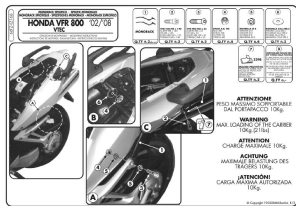

## Kappa KZ166 Stelaż Kufra Centralnego Honda Vfr 800 Vtec (02 > 09)

**Cena :**

**429,00 zł**

Nr katalogowy : **KZ166**

Producent : **Kappa**

Stan magazynowy : **bardzo wysoki**

Średnia ocena :

VFR 800 VTEC (02 > 09). Wersja wzmocniona. Pasuje tylko do zestawów KM5, KM11, KM5M, KM6M. Stelaż nie jest kompatybilny z oryginalnym stelażem kufrow bocznych. Wersja wzmocniona.

Specific Monorack arms

*It can be combined with the plates KM5, KM5M and KM6M / it is not compatible with the original side-case holder / reinforced version*