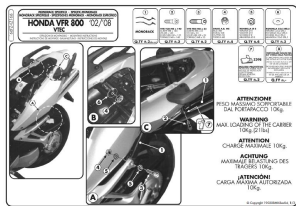

Kappa KZ166 Stelaż Kufra Centralnego Honda Vfr 800 Vtec (02 > 09)

Cena :

429,00 zł

Nr katalogowy : **KZ166**

Producent : **Kappa**

Stan magazynowy : **bardzo wysoki**

Średnia ocena :

VFR 800 VTEC (02 > 09). Wersja wzmocniona. Pasuje tylko do zestawów KM5, KM11, KM5M, KM6M. Stelaż nie jest kompatybilny z oryginalnym stelażem kufrow bocznych. Wersja wzmocniona.

Specific Monorack arms

It can be combined with the plates KM5, KM5M and KM6M / it is not compatible with the original side-case holder / reinforced version

Dostępne opcje Kappa KZ166 Stelaż Kufra Centralnego Honda Vfr 800 Vtec (02 > 09)

» **Wybierz opcje z listy:** [KAPPA STELAŻ KUFRA CENTRALNEGO HONDA VFR 800 \(02-11\) \(BEZ PŁYTY \)](#) - dostępny.

watermark