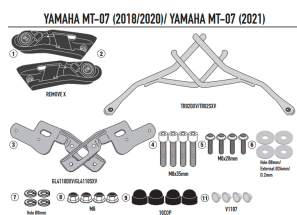

GIVI STELAŻ SAKW BOCZNYCH YAMAHA MT-07 (18 > 20)**Cena :****555,00 zł**Nr katalogowy : **TR2157**Producent : **Givi**Stan magazynowy : **bardzo wysoki**

Średnia ocena :

GIVI STELAŻ SAKW BOCZNYCH YAMAHA MT-07 (18 > 20)

Pasuje do:

YAMAHA MT-07 (18 > 20)

YAMAHA MT-07 (21 > 22)

Specjalne ramki szybkiego uwalniania REMOVE-X do miękkich toreb bocznych

Dostępne opcje GIVI STELAŻ SAKW BOCZNYCH YAMAHA MT-07 (18 > 20)» **Wybierz opcje z listy:** [GIVI 2022 - dostępny.](#)