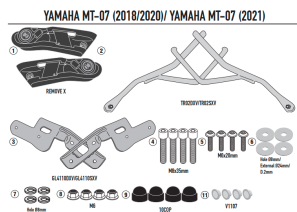

GIVI STELAŻ SAKW BOCZNYCH YAMAHA MT-07 (18 > 20)**Cena :****555,00 zł**Nr katalogowy : **TR2157**Producent : **Givi**Stan magazynowy : **bardzo wysoki**

Średnia ocena :

GIVI STELAŻ SAKW BOCZNYCH YAMAHA MT-07 (18 > 20)

Pasuje do:

YAMAHA MT-07 (18 > 20)

YAMAHA MT-07 (21 > 22)

Specjalne ramki szybkiego uwalniania REMOVE-X do miękkich toreb bocznych

Dostępne opcje GIVI STELAŻ SAKW BOCZNYCH YAMAHA MT-07 (18 > 20)» **Wybierz opcje z listy:** [GIVI 2022 - dostępny.](#)