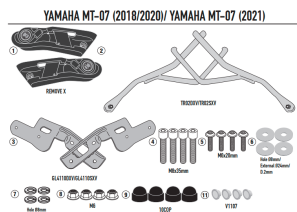

**GIVI STELAŻ SAKW BOCZNYCH YAMAHA MT-07 (18 > 20)****Cena :****555,00 zł**Nr katalogowy : **TR2157**Producent : **Givi**Stan magazynowy : **bardzo wysoki**

Średnia ocena :

GIVI STELAŻ SAKW BOCZNYCH YAMAHA MT-07 (18 &gt; 20)

Pasuje do:

YAMAHA MT-07 (18 &gt; 20)

YAMAHA MT-07 (21 &gt; 22)

Specjalne ramki szybkiego uwalniania REMOVE-X do miękkich toreb bocznych

**Dostępne opcje GIVI STELAŻ SAKW BOCZNYCH YAMAHA MT-07 (18 > 20)**» **Wybierz opcje z listy:** [GIVI 2022 - dostępny.](#)