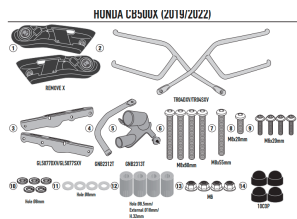

GIVI STELAŻ SAKW BOCZNYCH REM HONDA CB500X (19-22)**Cena :****754,00 zł**Nr katalogowy : **TR1171**Producent : **Givi**Stan magazynowy : **bardzo wysoki**

Średnia ocena :

GIVI STELAŻ SAKW BOCZNYCH SERII REMOVEX HONDA CB500X (19-22)

Pasuje do:

HONDA CB 500X (19 > 22)

Specjalne ramki szybkiego uwalniania REMOVE-X do miękkich toreb bocznych

Dostępne opcje GIVI STELAŻ SAKW BOCZNYCH REM HONDA CB500X (19-22)» **Wybierz opcje z listy:** [GIVI STELAŻ SAKW BOCZNYCH SERII REMOVE-X - HONDA CB500X \(19-22\) - dostępny.](#)