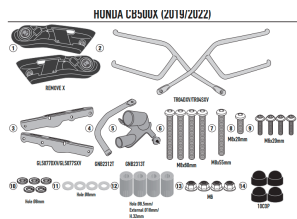

**GIVI STELAŻ SAKW BOCZNYCH REM HONDA CB500X (19-22)****Cena :****754,00 zł**Nr katalogowy : **TR1171**Producent : **Givi**Stan magazynowy : **bardzo wysoki**

Średnia ocena :

GIVI STELAŻ SAKW BOCZNYCH SERII REMOVEX HONDA CB500X (19-22)

Pasuje do:

HONDA CB 500X (19 > 22)

Specjalne ramki szybkiego uwalniania REMOVE-X do miękkich toreb bocznych

**Dostępne opcje GIVI STELAŻ SAKW BOCZNYCH REM HONDA CB500X (19-22)**» **Wybierz opcje z listy:** [GIVI STELAŻ SAKW BOCZNYCH SERII REMOVE-X - HONDA CB500X \(19-22\) - dostępny.](#)