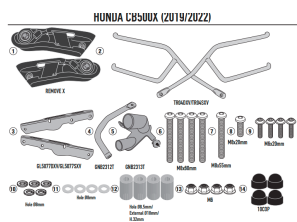

**GIVI STELAŻ SAKW BOCZNYCH REM HONDA CB500X (19-22)****Cena :****754,00 zł**Nr katalogowy : **TR1171**Producent : **Givi**Stan magazynowy : **bardzo wysoki**

Średnia ocena :

GIVI STELAŻ SAKW BOCZNYCH SERII REMOVEX HONDA CB500X (19-22)

Pasuje do:

HONDA CB 500X (19 > 22)

Specjalne ramki szybkiego uwalniania REMOVE-X do miękkich toreb bocznych

**Dostępne opcje GIVI STELAŻ SAKW BOCZNYCH REM HONDA CB500X (19-22)**» **Wybierz opcje z listy:** [GIVI STELAŻ SAKW BOCZNYCH SERII REMOVE-X - HONDA CB500X \(19-22\) - niedostępny.](#)