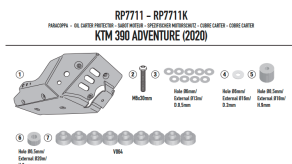

GIVI OSŁONA MISKI OLEJOW KTM 390 Adventure 20 > 22**Cena :****843,00 zł**Nr katalogowy : **RP7711**Producent : **Givi**Stan magazynowy : **bardzo wysoki**

Średnia ocena :

GIVI ALUMINIOWA OSŁONA MISKI OLEJOWEJ - KTM 390 Adventure (20 > 22)

Pasuje do:

KTM 390 Adventure (20 > 22)

Specjalna osłona miski olejowej z anodyzowanego satynowego aluminium

Dostępne opcje GIVI OSŁONA MISKI OLEJOW KTM 390 Adventure 20 > 22» **Wybierz opcje z listy:** [GIVI ALUMINIOWA OSŁONA MISKI OLEJOWEJ - KTM 390 Adventure \(20 > 21\) - dostępny.](#)