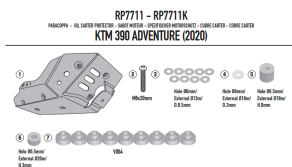

GIVI OSŁONA MISKI OLEJOW KTM 390 Adventure 20 > 22**Cena :****843,00 zł**Nr katalogowy : **RP7711**Producent : **Givi**Stan magazynowy : **bardzo wysoki**

Średnia ocena :

GIVI ALUMINIOWA OSŁONA MISKI OLEJOWEJ - KTM 390 Adventure (20 > 22)

Pasuje do:

KTM 390 Adventure (20 > 22)

Specjalna osłona miski olejowej z anodyzowanego satynowego aluminium

Dostępne opcje GIVI OSŁONA MISKI OLEJOW KTM 390 Adventure 20 > 22» **Wybierz opcje z listy:** [GIVI ALUMINIOWA OSŁONA MISKI OLEJOWEJ - KTM 390 Adventure \(20 > 21\) - dostępny.](#)