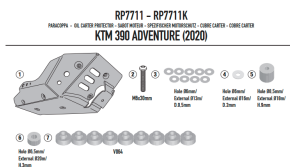

GIVI OSŁONA MISKI OLEJOW KTM 390 Adventure 20 > 22**Cena :****843,00 zł**Nr katalogowy : **RP7711**Producent : **Givi**Stan magazynowy : **bardzo wysoki**

Średnia ocena :

GIVI ALUMINIOWA OSŁONA MISKI OLEJOWEJ - KTM 390 Adventure (20 > 22)

Pasuje do:

KTM 390 Adventure (20 > 22)

Specjalna osłona miski olejowej z anodyzowanego satynowego aluminium

Dostępne opcje GIVI OSŁONA MISKI OLEJOW KTM 390 Adventure 20 > 22» **Wybierz opcje z listy:** [GIVI ALUMINIOWA OSŁONA MISKI OLEJOWEJ - KTM 390 Adventure \(20 > 21\) - dostępny.](#)