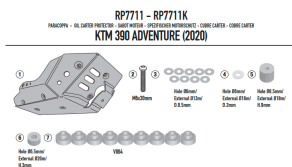

**GIVI OSŁONA MISKI OLEJOW KTM 390 Adventure 20 > 22****Cena :****843,00 zł**Nr katalogowy : **RP7711**Producent : **Givi**Stan magazynowy : **bardzo wysoki**

Średnia ocena :

GIVI ALUMINIOWA OSŁONA MISKI OLEJOWEJ - KTM 390 Adventure (20 &gt; 22)

Pasuje do:

KTM 390 Adventure (20 &gt; 22)

Specjalna osłona miski olejowej z anodyzowanego satynowego aluminium

**Dostępne opcje GIVI OSŁONA MISKI OLEJOW KTM 390 Adventure 20 > 22**» **Wybierz opcje z listy:** [GIVI ALUMINIOWA OSŁONA MISKI OLEJOWEJ - KTM 390 Adventure \(20 > 21\) - dostępny.](#)