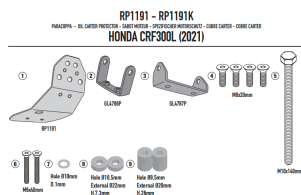

**GIVI ALUMIN OSŁONA MISKI OLEJOWEJ HONDA CRF 300 L****Cena :****534,00 zł**Nr katalogowy : **RP1191**Producent : **Givi**Stan magazynowy : **bardzo wysoki**

Średnia ocena :

GIVI ALUMINIOWA OSŁONA MISKI OLEJOWEJ - HONDA CRF 300 L (21-22)

Pasuje do:

HONDA &gt; CRF 300 L (21 &gt; 22)

Specjalna osłona miski olejowej z anodowanego satynowego aluminium o grubości 5 mm

**Dostępne opcje GIVI ALUMIN OSŁONA MISKI OLEJOWEJ HONDA CRF 300 L**» **Wybierz opcje z listy:** [GIVI ALUMINIOWA OSŁONA MISKI OLEJOWEJ - HONDA CRF 300 L \(21\) - dostępny.](#)