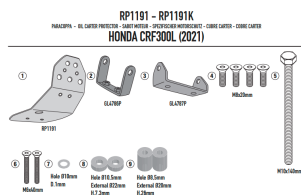

GIVI ALUMIN OSŁONA MISKI OLEJOWEJ HONDA CRF 300 L**Cena :****534,00 zł**Nr katalogowy : **RP1191**Producent : **Givi**Stan magazynowy : **bardzo wysoki**

Średnia ocena :

GIVI ALUMINIOWA OSŁONA MISKI OLEJOWEJ - HONDA CRF 300 L (21-22)

Pasuje do:

HONDA > CRF 300 L (21 > 22)

Specjalna osłona miski olejowej z anodowanego satynowego aluminium o grubości 5 mm

Dostępne opcje GIVI ALUMIN OSŁONA MISKI OLEJOWEJ HONDA CRF 300 L» **Wybierz opcje z listy:** [GIVI ALUMINIOWA OSŁONA MISKI OLEJOWEJ - HONDA CRF 300 L \(21\) - dostępny.](#)