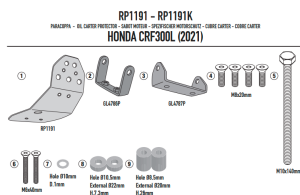

GIVI ALUMIN OSŁONA MISKI OLEJOWEJ HONDA CRF 300 L**Cena :****534,00 zł**Nr katalogowy : **RP1191**Producent : **Givi**Stan magazynowy : **bardzo wysoki**

Średnia ocena :

GIVI ALUMINIOWA OSŁONA MISKI OLEJOWEJ - HONDA CRF 300 L (21-22)

Pasuje do:

HONDA > CRF 300 L (21 > 22)

Specjalna osłona miski olejowej z anodowanego satynowego aluminium o grubości 5 mm

Dostępne opcje GIVI ALUMIN OSŁONA MISKI OLEJOWEJ HONDA CRF 300 L» **Wybierz opcje z listy:** [GIVI ALUMINIOWA OSŁONA MISKI OLEJOWEJ - HONDA CRF 300 L \(21\) - dostępny.](#)