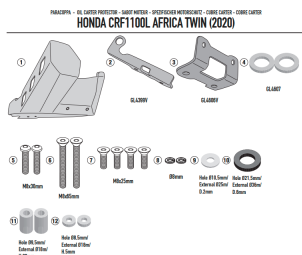

GIVI ALU OSŁONA MISKI OLEJOWEJ HONDA CRF1100L Afri**Cena :****1209,00 zł**Nr katalogowy : **RP1179**Producent : **Givi**Stan magazynowy : **bardzo wysoki**

Średnia ocena :

GIVI ALUMINIOWA OSŁONA MISKI OLEJOWEJ - HONDA CRF1100L Africa Twin (20 > 22)

Pasuje do:

CRF1100L AFRICA TWIN (20 > 22)

Specjalna osłona miski olejowej z anodyzowanego satynowego aluminium

Dostępne opcje GIVI ALU OSŁONA MISKI OLEJOWEJ HONDA CRF1100L Afri» **Wybierz opcje z listy:** [GIVI ALUMINIOWA OSŁONA MISKI OLEJOWEJ - HONDA CRF1100L Africa Twin \(20 > 21\) - dostępny.](#)