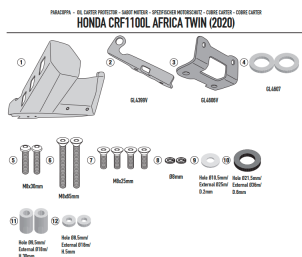

**GIVI ALU OSŁONA MISKI OLEJOWEJ HONDA CRF1100L Afri****Cena :****1209,00 zł**Nr katalogowy : **RP1179**Producent : **Givi**Stan magazynowy : **bardzo wysoki**

Średnia ocena :

GIVI ALUMINIOWA OSŁONA MISKI OLEJOWEJ - HONDA CRF1100L Africa Twin (20 &gt; 22)

Pasuje do:

CRF1100L AFRICA TWIN (20 &gt; 22)

Specjalna osłona miski olejowej z anodyzowanego satynowego aluminium

**Dostępne opcje GIVI ALU OSŁONA MISKI OLEJOWEJ HONDA CRF1100L Afri**» **Wybierz opcje z listy:** [GIVI ALUMINIOWA OSŁONA MISKI OLEJOWEJ - HONDA CRF1100L Africa Twin \(20 > 21\) - dostępny.](#)