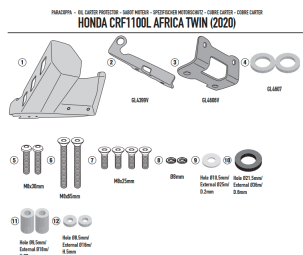

GIVI ALU OSŁONA MISKI OLEJOWEJ HONDA CRF1100L Afri

Cena :

1209,00 zł

Nr katalogowy : **RP1179**

Producent : **Givi**

Stan magazynowy : **bardzo wysoki**

Średnia ocena :

GIVI ALUMINIOWA OSŁONA MISKI OLEJOWEJ - HONDA CRF1100L Africa Twin (20 > 22)

Pasuje do:

CRF1100L AFRICA TWIN (20 > 22)

Specjalna osłona miski olejowej z anodyzowanego satynowego aluminium

Dostępne opcje GIVI ALU OSŁONA MISKI OLEJOWEJ HONDA CRF1100L Afri

» **Wybierz opcje z listy:** [GIVI ALUMINIOWA OSŁONA MISKI OLEJOWEJ - HONDA CRF1100L Africa Twin \(20 > 21\) - dostępny.](#)