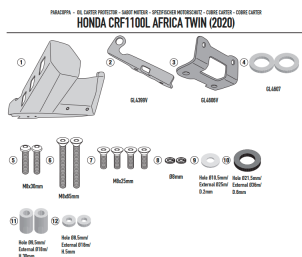

## GIVI ALU OSŁONA MISKI OLEJOWEJ HONDA CRF1100L Afri

**Cena :**

**1209,00 zł**

Nr katalogowy : **RP1179**

Producent : **Givi**

Stan magazynowy : **bardzo wysoki**

Średnia ocena :

GIVI ALUMINIOWA OSŁONA MISKI OLEJOWEJ - HONDA CRF1100L Africa Twin (20 > 22)

Pasuje do:

CRF1100L AFRICA TWIN (20 > 22)

Specjalna osłona miski olejowej z anodyzowanego satynowego aluminium

**Dostępne opcje GIVI ALU OSŁONA MISKI OLEJOWEJ HONDA CRF1100L Afri**

» **Wybierz opcje z listy:** [GIVI ALUMINIOWA OSŁONA MISKI OLEJOWEJ - HONDA CRF1100L Africa Twin \(20 > 21\) - dostępny.](#)