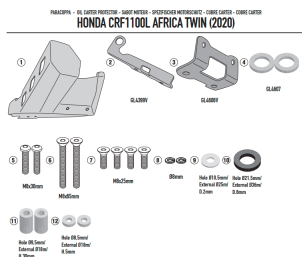

GIVI ALU OSŁONA MISKI OLEJOWEJ HONDA CRF1100L Afri

Cena :

1209,00 zł

Nr katalogowy : **RP1179**

Producent : **Givi**

Stan magazynowy : **bardzo wysoki**

Średnia ocena :

GIVI ALUMINIOWA OSŁONA MISKI OLEJOWEJ - HONDA CRF1100L Africa Twin (20 > 22)

Pasuje do:

CRF1100L AFRICA TWIN (20 > 22)

Specjalna osłona miski olejowej z anodyzowanego satynowego aluminium

Dostępne opcje GIVI ALU OSŁONA MISKI OLEJOWEJ HONDA CRF1100L Afri

» **Wybierz opcje z listy:** [GIVI ALUMINIOWA OSŁONA MISKI OLEJOWEJ - HONDA CRF1100L Africa Twin \(20 > 21\) - dostępny.](#)