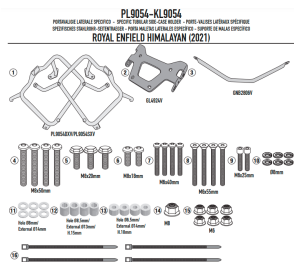

GIVI STELAŻ KUFRÓW BOCZNYCH ROYAL ENFIELD Himalaya

Cena :

799,00 zł

Nr katalogowy : **PL9054**

Producent : **Givi**

Stan magazynowy : **bardzo wysoki**

Średnia ocena :

GIVI STELAŻ KUFRÓW BOCZNYCH ROYAL ENFIELD Himalayan (21 > 22)