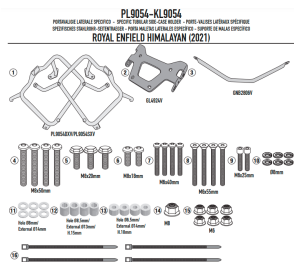

# GIVI STELAŻ KUFRÓW BOCZNYCH ROYAL ENFIELD Himalaya

**Cena :**

**799,00 zł**

Nr katalogowy : **PL9054**

Producent : **Givi**

Stan magazynowy : **bardzo wysoki**

Średnia ocena :

GIVI STELAŻ KUFRÓW BOCZNYCH ROYAL ENFIELD Himalayan (21 > 22)