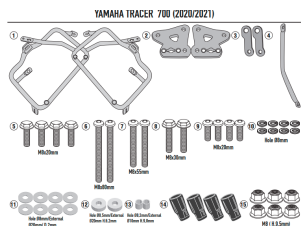

GIVI STELAŻ KUFRÓW BOCZNYCH YAMAHA TRACER 700 (20)

Cena :

739,00 zł

Nr katalogowy : **PL2148**

Producent : **Givi**

Stan magazynowy : **bardzo wysoki**

Średnia ocena :

GIVI STELAŻ KUFRÓW BOCZNYCH YAMAHA TRACER 700 (20 > 22)

Pasuje do:

YAMAHA TRACER 700 (20 > 22)

Specjalny uchwyt na kufry boczne do kufrow MONOKEY® lub RETRO FIT do połączenia z 05RKIT w celu przekształcenia w szybkozłączny uchwyt na kufry

Dostępne opcje GIVI STELAŻ KUFRÓW BOCZNYCH YAMAHA TRACER 700 (20