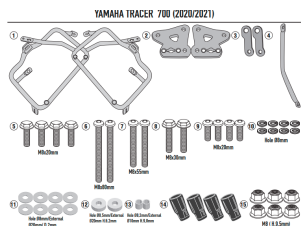

## GIVI STELAŻ KUFRÓW BOCZNYCH YAMAHA TRACER 700 (20)

**Cena :**

**739,00 zł**

Nr katalogowy : **PL2148**

Producent : **Givi**

Stan magazynowy : **bardzo wysoki**

Średnia ocena :

GIVI STELAŻ KUFRÓW BOCZNYCH YAMAHA TRACER 700 (20 > 22)

Pasuje do:

YAMAHA TRACER 700 (20 > 22)

Specjalny uchwyt na kufry boczne do kufrow MONOKEY® lub RETRO FIT do połączenia z 05RKIT w celu przekształcenia w szybkozłączny uchwyt na kufry

**Dostępne opcje GIVI STELAŻ KUFRÓW BOCZNYCH YAMAHA TRACER 700 (20**