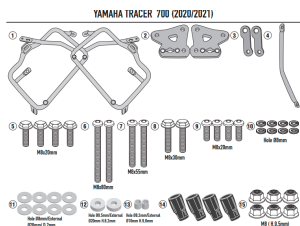

## GIVI STELAŻ KUFRÓW BOCZNYCH YAMAHA TRACER 700 (20)

**Cena :**

**739,00 zł**

Nr katalogowy : **PL2148**

Producent : **Givi**

Stan magazynowy : **bardzo wysoki**

Średnia ocena :

GIVI STELAŻ KUFRÓW BOCZNYCH YAMAHA TRACER 700 (20 > 22)

Pasuje do:

YAMAHA TRACER 700 (20 > 22)

Specjalny uchwyt na kufry boczne do kufrow MONOKEY® lub RETRO FIT do połączenia z 05RKIT w celu przekształcenia w szybkozłączny uchwyt na kufry

**Dostępne opcje GIVI STELAŻ KUFRÓW BOCZNYCH YAMAHA TRACER 700 (20**