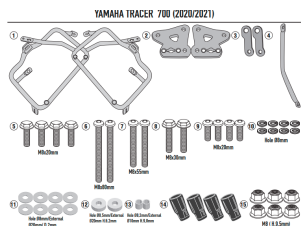

GIVI STELAŻ KUFRÓW BOCZNYCH YAMAHA TRACER 700 (20)

Cena :

739,00 zł

Nr katalogowy : **PL2148**

Producent : **Givi**

Stan magazynowy : **bardzo wysoki**

Średnia ocena :

GIVI STELAŻ KUFRÓW BOCZNYCH YAMAHA TRACER 700 (20 > 22)

Pasuje do:
YAMAHA TRACER 700 (20 > 22)

Specjalny uchwyt na kufry boczne do kufrow MONOKEY® lub RETRO FIT do połączenia z 05RKIT w celu przekształcenia w szybkozłączny uchwyt na kufry

Dostępne opcje GIVI STELAŻ KUFRÓW BOCZNYCH YAMAHA TRACER 700 (20