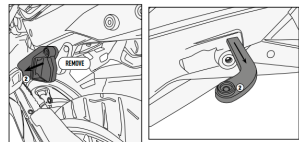

GIVI KIT do KUFRÓW BOCZNYCH OUTBACK KTM 1050 / 119

KTM 1290 SUPER ADVENTURE S (2017)			
nr	nazwa	ilość	jednostka
1	Stelaż kufra Emblemat 1290Adventure Emblemat 1290Adventure	1/1	1/1
2	Component Original - Original Parts Bardziej szczegółowo: Component Original Component Original - Component Original		