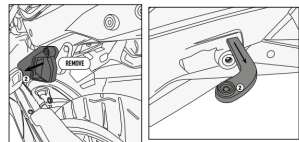

GIVI KIT do KUFRÓW BOCZNYCH OUTBACK KTM 1050 / 119

KTM 1290 SUPER ADVENTURE S (2017)			
nr	nazwa	ilość	jednostka
1	Stelaż kufra Emblema "Outback" Emblematy "Outback"	1/5/2	zestaw
2	Component Original - Original Parts Bielony plastik - Original Plastic Component Original - Component Original		

Cena :

59,00 zł

Nr katalogowy : **PL7705CAMKIT**

Producent : **Givi**

Stan magazynowy : **bardzo wysoki**

Średnia ocena :

GIVI STELAŻ KUFRÓW BOCZNYCH OUTBACK - KTM 1050 / 1190 / 1290 ADVENTURE (13 > 17)

Pasuje do:

KTM 1290 Super Adventure (15 > 16) / 1290 Super Adventure T (17)

KTM 1290 Super Adventure R (17 > 20)

KTM 1290 Super Adventure S (17 > 20)

Specjalny zestaw do montażu uchwyty kufra bocznego PL7705CAM na KTM 1290 Super Adventure T (17)

tylko dla 1290 Super Adventure T (17)

Dostępne opcje GIVI KIT do KUFRÓW BOCZNYCH OUTBACK KTM 1050 / 119

» **Wybierz opcje z listy:** GIVI STELAŻ KUFRÓW BOCZNYCH OUTBACK - KTM 1050 / 1190 / 1290 ADVENTURE (13 > 17) - dostępny, GIVI KIT MONTAŻOWY PL7705CAM - niedostępny.

watermark