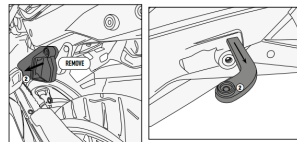

GIVI KIT do KUFRÓW BOCZNYCH OUTBACK KTM 1050 / 119

KTM 1290 SUPER ADVENTURE S (2017)			
nr	nazwa	ilość	jednostka
1	Stelaż kufra Emblema "Outback" Emblematy "Outback"	1/5/10	zestaw
2	Component Original - Original Parts Bielosrebrny Component Original Component Original - Component Original		