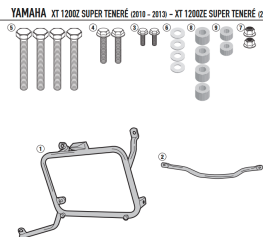

GIVI STELAŻ KUFRÓW BOCZNYCH MONOKEY YAMAHA XT1200

Cena :

692,00 zł

Nr katalogowy : **PL2119**

Producent : **Givi**

Stan magazynowy : **bardzo wysoki**

Średnia ocena :

GIVI STELAŻ KUFRÓW BOCZNYCH MONOKEY - YAMAHA XT1200 Z/E SUPER TENERE (10 > 20)

Pasuje do:

YAMAHA XT 1200Z Super Ténéré (10 > 20)

YAMAHA XT1200ZE Super Ténéré (14 > 20)

Specjalny uchwyt na kufry boczne do kufrow MONOKEY® lub RETRO FIT

Dostępne opcje GIVI STELAŻ KUFRÓW BOCZNYCH MONOKEY YAMAHA XT1200

» **Wybierz opcje z listy:** [GIVI STELAŻ KUFRÓW BOCZNYCH MONOKEY - YAMAHA XT1200 Z/E SUPER TENERE (10 > 17) - dostępny.](#)

Watermark