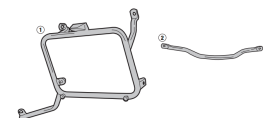

GIVI STELAŻ KUFRÓW BOCZNYCH MONOKEY YAMAHA XT1200

Cena :

692,00 zł

Nr katalogowy : **PL2119**

Producent : **Givi**

Stan magazynowy : **bardzo wysoki**

Średnia ocena :

GIVI STELAŻ KUFRÓW BOCZNYCH MONOKEY - YAMAHA XT1200 Z/E SUPER TENERE (10 > 20)

Pasuje do:

YAMAHA XT 1200Z Super Ténéré (10 > 20)

YAMAHA XT1200ZE Super Ténéré (14 > 20)

Specjalny uchwyt na kufry boczne do kufrow MONOKEY® lub RETRO FIT

Dostępne opcje GIVI STELAŻ KUFRÓW BOCZNYCH MONOKEY YAMAHA XT1200

» **Wybierz opcje z listy:** [GIVI STELAŻ KUFRÓW BOCZNYCH MONOKEY - YAMAHA XT1200 Z/E SUPER TENERE (10 > 17) - niedostępny.](#)

Watermark