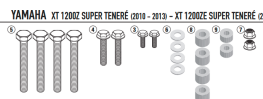

GIVI STELAŻ KUFRÓW BOCZNYCH MONOKEY YAMAHA XT1200

Cena :

692,00 zł

Nr katalogowy : **PL2119**

Producent : **Givi**

Stan magazynowy : **bardzo wysoki**

Średnia ocena :

GIVI STELAŻ KUFRÓW BOCZNYCH MONOKEY - YAMAHA XT1200 Z/E SUPER TENERE (10 > 20)

Pasuje do:

YAMAHA XT 1200Z Super Ténéré (10 > 20)

YAMAHA XT1200ZE Super Ténéré (14 > 20)

Specjalny uchwyt na kufry boczne do kufrow MONOKEY® lub RETRO FIT

Dostępne opcje GIVI STELAŻ KUFRÓW BOCZNYCH MONOKEY YAMAHA XT1200

» **Wybierz opcje z listy:** [GIVI STELAŻ KUFRÓW BOCZNYCH MONOKEY - YAMAHA XT1200 Z/E SUPER TENERE (10 > 17) - niedostępny.](#)

Watermark