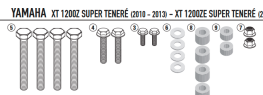

GIVI STELAŻ KUFRÓW BOCZNYCH MONOKEY YAMAHA XT1200

Cena :

692,00 zł

Nr katalogowy : **PL2119**

Producent : **Givi**

Stan magazynowy : **bardzo wysoki**

Średnia ocena :

GIVI STELAŻ KUFRÓW BOCZNYCH MONOKEY - YAMAHA XT1200 Z/E SUPER TENERE (10 > 20)

Pasuje do:

YAMAHA XT 1200Z Super Ténéré (10 > 20)

YAMAHA XT1200ZE Super Ténéré (14 > 20)

Specjalny uchwyt na kufry boczne do kufrow MONOKEY® lub RETRO FIT

Dostępne opcje GIVI STELAŻ KUFRÓW BOCZNYCH MONOKEY YAMAHA XT1200

» **Wybierz opcje z listy:** [GIVI STELAŻ KUFRÓW BOCZNYCH MONOKEY - YAMAHA XT1200 Z/E SUPER TENERE (10 > 17) - dostępny.](#)

Watermark