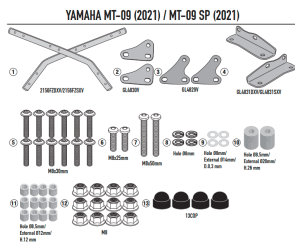

GIVI STELAŻ KUFRA CENTRALNEGO YAMAHA MT-09 / MT-09**Cena :****376,00 zł**Nr katalogowy : **2156FZ**Producent : **Givi**Stan magazynowy : **bardzo wysoki**

Średnia ocena :

GIVI STELAŻ KUFRA CENTRALNEGO (BEZ PŁYTY) - YAMAHA MT-09 / MT-09 SP (21-22)

Pasuje do:

YAMAHA > MT-09 / MT-09 SP (21 > 22)

Specjalny bagażnik tylny do kufrów górnych MONOKEY® lub MONOLOCK®

do połączenia z płytą MONOKEY® M5, M7, M8A, M8B, M9A lub M9B lub z płytą MONOLOCK® M5M lub M6M lub z aluminiowym uchwytem worka EX2M / połączenie z M8A, M8B, M9A i M9B nie pozwalają na montaż zestawu światła stop lub urządzenia do zdalnego sterowania walizką na walizce