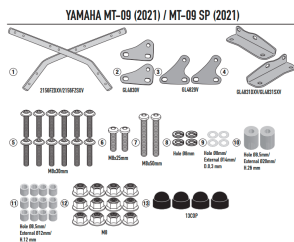

**GIVI STELAŻ KUFRA CENTRALNEGO YAMAHA MT-09 / MT-09****Cena :****376,00 zł**Nr katalogowy : **2156FZ**Producent : **Givi**Stan magazynowy : **bardzo wysoki**

Średnia ocena :

GIVI STELAŻ KUFRA CENTRALNEGO (BEZ PŁYTY) - YAMAHA MT-09 / MT-09 SP (21-22)

Pasuje do:

YAMAHA &gt; MT-09 / MT-09 SP (21 &gt; 22)

Specjalny bagażnik tylny do kufrów górnych MONOKEY® lub MONOLOCK®

do połączenia z płytą MONOKEY® M5, M7, M8A, M8B, M9A lub M9B lub z płytą MONOLOCK® M5M lub M6M lub z aluminiowym uchwytem worka EX2M /