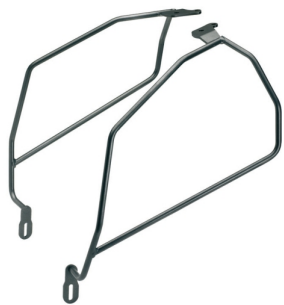

KAPPA STELAŻ POD TORBY (SAKWY) BOCZNE HONDA X-ADV**Cena :****619,00 zł**Nr katalogowy : **TR1188K**Producent : **Kappa**Stan magazynowy : **bardzo wysoki**

Średnia ocena :

KAPPA STELAŻ POD TORBY (SAKWY) BOCZNE HONDA X-ADV 750 '21

Pasuje do:

HONDA X ADV 750 (21 > 22)

Aby umożliwić bezpieczne i stabilne mocowanie uniwersalnych miękkich toreb bocznych, KAPPA zaprojektowała specjalne ramy stabilizujące dla różnych modeli motocykli.

Montaż ramek bocznych pozwala na idealne zakotwiczenie sakw i jest gwarancją przed nieprzyjemnymi uszkodzeniami wynikającymi z bliskości wydechu do sakw.

Dostępne opcje KAPPA STELAŻ POD TORBY (SAKWY) BOCZNE HONDA X-ADV

» **Wybierz opcje z listy:** KAPPA STELAŻ POD TORBY (SAKWY) BOCZNE SZYBKIEGO MONTAŻU REMOVE-X HONDA X-ADV 750 '21 - dostępny, KAPPA 2022/03 STELAŻ POD TORBY (SAKWY) BOCZNE HONDA X-ADV 750 '21 - niedostępny.