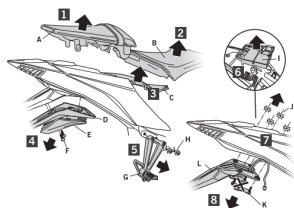

SHAD STELAŻ KUFRA TYŁ DO YAMAHA MT 03 KSHY0MT31ST

Cena :

540,00 zł

Nr katalogowy : **Y0MT31ST**

Producent : **Shad**

Stan magazynowy : **bardzo wysoki**

Średnia ocena :

SHAD STELAŻ KUFRA TYŁ DO YAMAHA MT 03

Pasuje do:

Yamaha MT03 2021 -23

Okucie SHAD Top Master umożliwia zamontowanie kufra górnego na motocyklu . Jest to okucie specjalnie zaprojektowane dla każdego modelu motocykla, z uwzględnieniem jego cech. Efektem jest produkt wysokiej jakości, wygodny, bezpieczny oraz łatwy w montażu i demontażu.

Aby zamontować kufer górny na rowerze należy do mocowania górnego dołączyć płytkę dołączoną do kufrow SHAD. Płytki montażowe są dołączone do wszystkich kufrow górnych z wyjątkiem gamy Terra, gdzie należy zakupić osobno płytkę montażową.