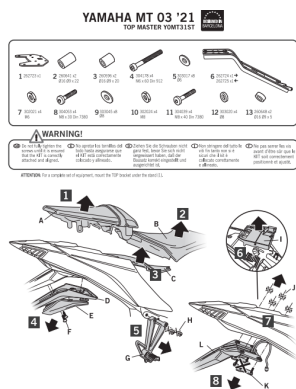

## SHAD STELAŻ KUFRA TYŁ DO YAMAHA MT 03 KSHY0MT31ST

**Cena :****540,00 zł**Nr katalogowy : **Y0MT31ST**Producent : **Shad**Stan magazynowy : **bardzo wysoki**

Średnia ocena :

SHAD STELAŻ KUFRA TYŁ DO YAMAHA MT 03

Pasuje do:

Yamaha MT03 2021 -23

Okucie SHAD Top Master umożliwia zamontowanie kufra górnego na motocyklu . Jest to okucie specjalnie zaprojektowane dla każdego modelu motocykla, z uwzględnieniem jego cech. Efektem jest produkt wysokiej jakości, wygodny, bezpieczny oraz łatwy w montażu i demontażu.

Aby zamontować kufer górny na rowerze należy do mocowania górnego dołączyć płytkę dołączoną do kufrow SHAD. Płytki montażowe są dołączone do wszystkich kufrow górnych z wyjątkiem gamy Terra, gdzie należy zakupić osobno płytkę montażową.