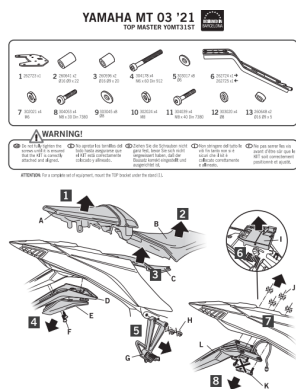

SHAD STELAŻ KUFRA TYŁ DO YAMAHA MT 03 KSHY0MT31ST

Cena :

535,00 zł

Nr katalogowy : **Y0MT31ST**

Producent : **Shad**

Stan magazynowy : **bardzo wysoki**

Średnia ocena :

SHAD STELAŻ KUFRA TYŁ DO YAMAHA MT 03

Pasuje do:

Yamaha MT03 2021 -23

Okucie SHAD Top Master umożliwia zamontowanie kufra górnego na motocyklu . Jest to okucie specjalnie zaprojektowane dla każdego modelu motocykla, z uwzględnieniem jego cech. Efektem jest produkt wysokiej jakości, wygodny, bezpieczny oraz łatwy w montażu i demontażu.

Aby zamontować kufer górny na rowerze należy do mocowania górnego dołączyć płytkę dołączoną do kufrow SHAD. Płytki montażowe są dołączone do wszystkich kufrow górnych z wyjątkiem gamy Terra, gdzie należy zakupić osobno płytkę montażową.