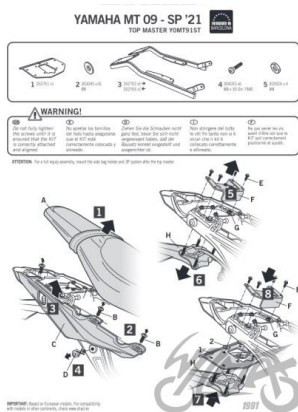

SHAD STELAŻ KUFRA TYŁ DO YAMAHA MT 09 KSHY0MT91ST

Cena :

553,00 zł

Nr katalogowy : **Y0MT91ST**

Producent : **Shad**

Stan magazynowy : **bardzo wysoki**

Średnia ocena :

SHAD STELAŻ KUFRA TYŁ DO YAMAHA MT 09 KSHY0MT91ST

Pasuje do:

YAMAHA MT 09 (2021 -)

Okucie SHAD Top Master umożliwia zamontowanie kufra górnego na motocyklu . Jest to okucie specjalnie zaprojektowane dla każdego modelu motocykla, z uwzględnieniem jego cech. Efektem jest produkt wysokiej jakości, wygodny, bezpieczny oraz łatwy w montażu i demontażu.

Aby zamontować kufer górny na rowerze należy do mocowania górnego dołączyć płytkę dołączoną do kufrow SHAD. Płytki montażowe są dołączone do wszystkich kufrow górnych z wyjątkiem gamy Terra, gdzie należy zakupić osobno płytkę montażową.