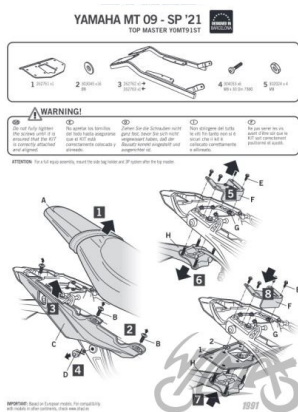

SHAD STELAŻ KUFRA TYŁ DO YAMAHA MT 09 KSHY0MT91ST

Cena :

540,00 zł

Nr katalogowy : **Y0MT91ST**

Producent : **Shad**

Stan magazynowy : **bardzo wysoki**

Średnia ocena :

SHAD STELAŻ KUFRA TYŁ DO YAMAHA MT 09 KSHY0MT91ST

Pasuje do:

YAMAHA MT 09 (2021 -)

Okucie SHAD Top Master umożliwia zamontowanie kufra górnego na motocyklu . Jest to okucie specjalnie zaprojektowane dla każdego modelu motocykla, z uwzględnieniem jego cech. Efektem jest produkt wysokiej jakości, wygodny, bezpieczny oraz łatwy w montażu i demontażu.

Aby zamontować kufer górny na rowerze należy do mocowania górnego dołączyć płytkę dołączoną do kufrow SHAD. Płytki montażowe są dołączone do wszystkich kufrow górnych z wyjątkiem gamy Terra, gdzie należy zakupić osobno płytkę montażową.