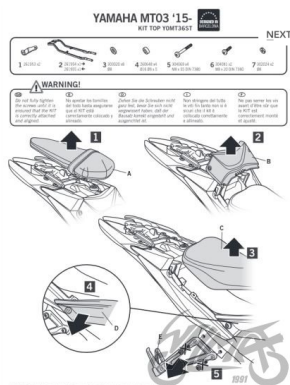

SHAD STELAŻ KUFRA TYŁ DO YAMAHA MT 03 KSHY0MT36ST**Cena :****500,00 zł**Nr katalogowy : **Y0MT36ST**Producent : **Shad**Stan magazynowy : **bardzo wysoki**

Średnia ocena :

SHAD STELAŻ KUFRA TYŁ DO YAMAHA MT 03 KSHY0MT36ST

Pasuje do:

YAMAHA MT 03 (15 -20)

MT03 - 15/20

Specjalny uchwyt na sakwę boczną do toreb siodłowych E48/SW42 i kompatybilny jako stoper z SL58. To mocowanie zapewnia większe bezpieczeństwo i odporność podczas używania toreb bocznych. Charakteryzuje się wygodnym i szybkim montażem, zawsze zachowując estetykę motocykla.