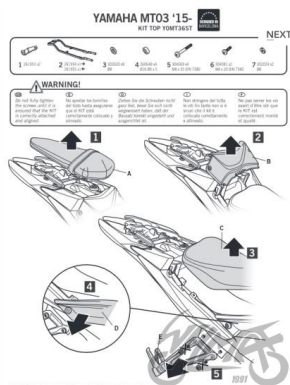

SHAD STELAŻ KUFRA TYŁ DO YAMAHA MT 03 KSHY0MT36ST**Cena :****481,00 zł**Nr katalogowy : **Y0MT36ST**Producent : **Shad**Stan magazynowy : **bardzo wysoki**

Średnia ocena :

SHAD STELAŻ KUFRA TYŁ DO YAMAHA MT 03 KSHY0MT36ST

Pasuje do:

YAMAHA MT 03 (15 -20)

MT03 - 15/20

Specjalny uchwyt na sakwę boczną do toreb siodłowych E48/SW42 i kompatybilny jako stoper z SL58. To mocowanie zapewnia większe bezpieczeństwo i odporność podczas używania toreb bocznych. Charakteryzuje się wygodnym i szybkim montażem, zawsze zachowując estetykę motocykla.