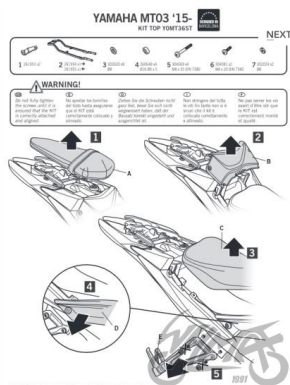

**SHAD STELAŻ KUFRA TYŁ DO YAMAHA MT 03 KSHY0MT36ST****Cena :****481,00 zł**Nr katalogowy : **Y0MT36ST**Producent : **Shad**Stan magazynowy : **bardzo wysoki**

Średnia ocena :

SHAD STELAŻ KUFRA TYŁ DO YAMAHA MT 03 KSHY0MT36ST

Pasuje do:

YAMAHA MT 03 (15 -20)

MT03 - 15/20

Specjalny uchwyt na sakwę boczną do toreb siodłowych E48/SW42 i kompatybilny jako stoper z SL58. To mocowanie zapewnia większe bezpieczeństwo i odporność podczas używania toreb bocznych. Charakteryzuje się wygodnym i szybkim montażem, zawsze zachowując estetykę motocykla.