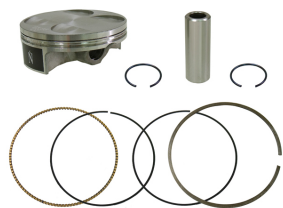

NAMURA NX-10046 TŁOK HONDA CRF 450R '09-'12 HYPERD**Cena :****499,80 zł**Nr katalogowy : **NX-10046**Producent : **NAMURA**Stan magazynowy : **bardzo wysoki**

Średnia ocena :

NAMURA NX-10046 TŁOK HONDA CRF 450R '09-'12 HYPERDRYVE (STD = 95,97MM) (PIERŚCIENIE NX-10045R)

Dostępne opcje NAMURA NX-10046 TŁOK HONDA CRF 450R '09-'12 HYPERD

» **Wybierz opcje z listy:** NAMURA TŁOK HONDA CRF 450R '09-'12 HYPERDRYVE (STD = 95,97MM) (PIERŚCIENIE NX-10045R) - niedostępny, NAMURA TŁOK HONDA CRF 450R '09-'12 HYPERDRYVE (STD = 95,97MM) (PIERŚCIENIE NX-10045R) - ZASTĄPIONY PRZEZ FX-10046 - niedostępny.