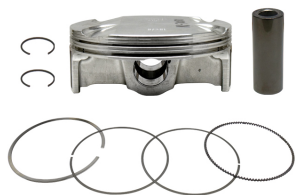

NAMURA NX-70070-C TŁOK KTM (4T) SXF 450 (SX-F450)**Cena :****539,50 zł**Nr katalogowy : **NX-70070-C**Producent : **NAMURA**Stan magazynowy : **bardzo wysoki**

Średnia ocena :

NAMURA TŁOK KTM (4T) SXF 450 (SX-F450) '07-'12, EXCF 450 (EXC-F450) '08-'09 (SEL.C) HYPERDRYVE (PIERŚCIENIE NX-70070R)

Dostępne opcje NAMURA NX-70070-C TŁOK KTM (4T) SXF 450 (SX-F450)

» **Wybierz opcje z listy:** NAMURA TŁOK KTM (4T) SXF 450 (SX-F450) '07-'12, EXCF 450 (EXC-F450) '08-'09 (SEL.C) HYPERDRYVE (PIERŚCIENIE NX-70070R) - niedostępny, NAMURA TŁOK KTM 450 SXF '07-'12, EXCF '08-'09 (SEL.C) HYPERDRYVE (PIERŚCIENIE NX-70070R) - niedostępny.