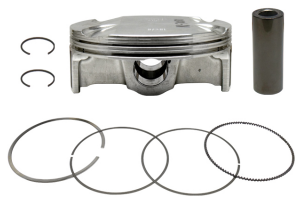

NAMURA NX-70070-C TŁOK KTM (4T) SXF 450 (SX-F450)**Cena :****539,50 zł**Nr katalogowy : **NX-70070-C**Producent : **NAMURA**Stan magazynowy : **bardzo wysoki**

Średnia ocena :

NAMURA TŁOK KTM (4T) SXF 450 (SX-F450) '07-'12, EXCF 450 (EXC-F450) '08-'09 (SEL.C) HYPERDRYVE (PIERŚCIENIE NX-70070R)

Dostępne opcje NAMURA NX-70070-C TŁOK KTM (4T) SXF 450 (SX-F450)

» **Wybierz opcje z listy:** NAMURA TŁOK KTM (4T) SXF 450 (SX-F450) '07-'12, EXCF 450 (EXC-F450) '08-'09 (SEL.C) HYPERDRYVE (PIERŚCIENIE NX-70070R) - dostępny.