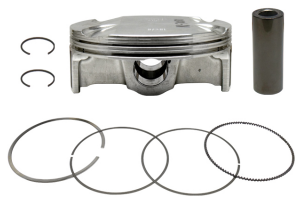

**NAMURA NX-70070-C TŁOK KTM (4T) SXF 450 (SX-F450)****Cena :****539,50 zł**Nr katalogowy : **NX-70070-C**Producent : **NAMURA**Stan magazynowy : **bardzo wysoki**

Średnia ocena :

---

NAMURA TŁOK KTM (4T) SXF 450 (SX-F450) '07-'12, EXCF 450 (EXC-F450) '08-'09 (SEL.C) HYPERDRYVE (PIERŚCIENIE NX-70070R)

---

**Dostępne opcje NAMURA NX-70070-C TŁOK KTM (4T) SXF 450 (SX-F450)**

» **Wybierz opcje z listy:** NAMURA TŁOK KTM (4T) SXF 450 (SX-F450) '07-'12, EXCF 450 (EXC-F450) '08-'09 (SEL.C) HYPERDRYVE (PIERŚCIENIE NX-70070R) - dostępny, NAMURA TŁOK KTM 450 SXF '07-'12, EXCF '08-'09 (SEL.C) HYPERDRYVE (PIERŚCIENIE NX-70070R) - niedostępny.