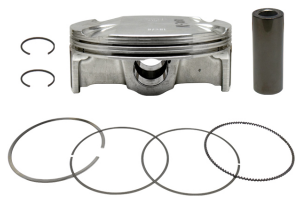

NAMURA NX-70070-C TŁOK KTM (4T) SXF 450 (SX-F450)**Cena :****539,50 zł**Nr katalogowy : **NX-70070-C**Producent : **NAMURA**Stan magazynowy : **bardzo wysoki**

Średnia ocena :

NAMURA TŁOK KTM (4T) SXF 450 (SX-F450) '07-'12, EXCF 450 (EXC-F450) '08-'09 (SEL.C) HYPERDRYVE (PIERŚCIENIE NX-70070R)

Dostępne opcje NAMURA NX-70070-C TŁOK KTM (4T) SXF 450 (SX-F450)

» **Wybierz opcje z listy:** NAMURA TŁOK KTM (4T) SXF 450 (SX-F450) '07-'12, EXCF 450 (EXC-F450) '08-'09 (SEL.C) HYPERDRYVE (PIERŚCIENIE NX-70070R) - niedostępny, NAMURA TŁOK KTM 450 SXF '07-'12, EXCF '08-'09 (SEL.C) HYPERDRYVE (PIERŚCIENIE NX-70070R) - niedostępny.