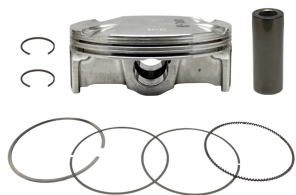

NAMURA NX-70070-B TŁOK KTM (4T) SXF 450 (SX-F450)**Cena :****539,50 zł**Nr katalogowy : **NX-70070-B**Producent : **NAMURA**Stan magazynowy : **bardzo wysoki**

Średnia ocena :

NAMURA TŁOK KTM (4T) SXF 450 (SX-F450) '07-'12, EXCF 450 (EXC-F450) '08-'09 (SEL.B) HYPERDRYVE (PIERŚCIENIE NX-70070R)

Dostępne opcje NAMURA NX-70070-B TŁOK KTM (4T) SXF 450 (SX-F450)

» **Wybierz opcje z listy:** NAMURA TŁOK KTM (4T) SXF 450 (SX-F450) '07-'12, EXCF 450 (EXC-F450) '08-'09 (SEL.B) HYPERDRYVE (PIERŚCIENIE NX-70070R) - dostępny, NAMURA TŁOK KTM 450 SXF '07-'12, EXCF '08-'09 (SEL.B) HYPERDRYVE (PIERŚCIENIE NX-70070R) - niedostępny.