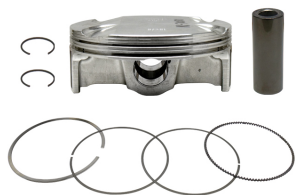

**NAMURA NX-70070-B TŁOK KTM (4T) SXF 450 (SX-F450)****Cena :****539,50 zł**Nr katalogowy : **NX-70070-B**Producent : **NAMURA**Stan magazynowy : **bardzo wysoki**

Średnia ocena :

NAMURA TŁOK KTM (4T) SXF 450 (SX-F450) '07-'12, EXCF 450 (EXC-F450) '08-'09 (SEL.B) HYPERDRYVE (PIERŚCIENIE NX-70070R)

**Dostępne opcje NAMURA NX-70070-B TŁOK KTM (4T) SXF 450 (SX-F450)**

» **Wybierz opcje z listy:** NAMURA TŁOK KTM (4T) SXF 450 (SX-F450) '07-'12, EXCF 450 (EXC-F450) '08-'09 (SEL.B) HYPERDRYVE (PIERŚCIENIE NX-70070R) - dostępny, NAMURA TŁOK KTM 450 SXF '07-'12, EXCF '08-'09 (SEL.B) HYPERDRYVE (PIERŚCIENIE NX-70070R) - niedostępny.