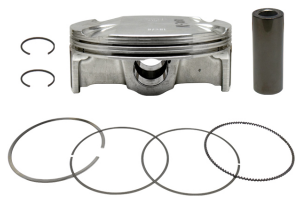

NAMURA NX-70070-B TŁOK KTM (4T) SXF 450 (SX-F450)**Cena :****539,50 zł**Nr katalogowy : **NX-70070-B**Producent : **NAMURA**Stan magazynowy : **bardzo wysoki**

Średnia ocena :

NAMURA TŁOK KTM (4T) SXF 450 (SX-F450) '07-'12, EXCF 450 (EXC-F450) '08-'09 (SEL.B) HYPERDRYVE (PIERŚCIENIE NX-70070R)

Dostępne opcje NAMURA NX-70070-B TŁOK KTM (4T) SXF 450 (SX-F450)

» **Wybierz opcje z listy:** NAMURA TŁOK KTM (4T) SXF 450 (SX-F450) '07-'12, EXCF 450 (EXC-F450) '08-'09 (SEL.B) HYPERDRYVE (PIERŚCIENIE NX-70070R) - dostępny, NAMURA TŁOK KTM 450 SXF '07-'12, EXCF '08-'09 (SEL.B) HYPERDRYVE (PIERŚCIENIE NX-70070R) - niedostępny.