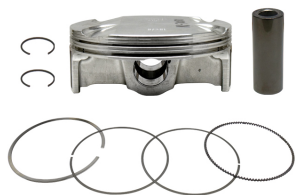

NAMURA NX-70070 TŁOK KTM (4T) SXF 450 (SX-F450)**Cena :****539,50 zł**Nr katalogowy : **NX-70070**Producent : **NAMURA**Stan magazynowy : **bardzo wysoki**

Średnia ocena :

NAMURA NX-70070 TŁOK KTM (4T) SXF 450 (SX-F450) '07-'12, EXCF 450 (EXC-F450) '08-'09 (STD) HYPERDRYVE (PIERŚCIENIE NX-70070R)

Dostępne opcje NAMURA NX-70070 TŁOK KTM (4T) SXF 450 (SX-F450)

» **Wybierz opcje z listy:** NAMURA TŁOK KTM (4T) SXF 450 (SX-F450) '07-'12, EXCF 450 (EXC-F450) '08-'09 (STD) HYPERDRYVE (PIERŚCIENIE NX-70070R) - dostępny, NAMURA TŁOK KTM 450 SXF '07-'12, EXCF '08-'09 (STD) HYPERDRYVE (PIERŚCIENIE NX-70070R) - niedostępny.