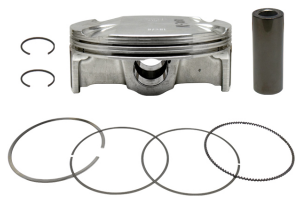

NAMURA NX-70070 TŁOK KTM (4T) SXF 450 (SX-F450)**Cena :****539,50 zł**Nr katalogowy : **NX-70070**Producent : **NAMURA**Stan magazynowy : **bardzo wysoki**

Średnia ocena :

NAMURA NX-70070 TŁOK KTM (4T) SXF 450 (SX-F450) '07-'12, EXCF 450 (EXC-F450) '08-'09 (STD) HYPERDRYVE (PIERŚCIENIE NX-70070R)

Dostępne opcje NAMURA NX-70070 TŁOK KTM (4T) SXF 450 (SX-F450)

» **Wybierz opcje z listy:** NAMURA TŁOK KTM (4T) SXF 450 (SX-F450) '07-'12, EXCF 450 (EXC-F450) '08-'09 (STD) HYPERDRYVE (PIERŚCIENIE NX-70070R) - dostępny, NAMURA TŁOK KTM 450 SXF '07-'12, EXCF '08-'09 (STD) HYPERDRYVE (PIERŚCIENIE NX-70070R) - niedostępny.