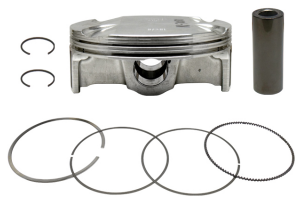

**NAMURA NX-70070 TŁOK KTM (4T) SXF 450 (SX-F450)****Cena :****539,50 zł**Nr katalogowy : **NX-70070**Producent : **NAMURA**Stan magazynowy : **bardzo wysoki**

Średnia ocena :

NAMURA NX-70070 TŁOK KTM (4T) SXF 450 (SX-F450) '07-'12, EXCF 450 (EXC-F450) '08-'09 (STD) HYPERDRYVE (PIERŚCENIE NX-70070R)

**Dostępne opcje NAMURA NX-70070 TŁOK KTM (4T) SXF 450 (SX-F450)**

» **Wybierz opcje z listy:** NAMURA TŁOK KTM (4T) SXF 450 (SX-F450) '07-'12, EXCF 450 (EXC-F450) '08-'09 (STD) HYPERDRYVE (PIERŚCENIE NX-70070R) - dostępny.