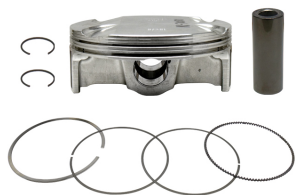

**NAMURA NX-70070 TŁOK KTM (4T) SXF 450 (SX-F450)****Cena :****539,50 zł**Nr katalogowy : **NX-70070**Producent : **NAMURA**Stan magazynowy : **bardzo wysoki**

Średnia ocena :

NAMURA NX-70070 TŁOK KTM (4T) SXF 450 (SX-F450) '07-'12, EXCF 450 (EXC-F450) '08-'09 (STD) HYPERDRYVE (PIERŚCIENIE NX-70070R)

**Dostępne opcje NAMURA NX-70070 TŁOK KTM (4T) SXF 450 (SX-F450)**

» **Wybierz opcje z listy:** NAMURA TŁOK KTM (4T) SXF 450 (SX-F450) '07-'12, EXCF 450 (EXC-F450) '08-'09 (STD) HYPERDRYVE (PIERŚCIENIE NX-70070R) - dostępny, NAMURA TŁOK KTM 450 SXF '07-'12, EXCF '08-'09 (STD) HYPERDRYVE (PIERŚCIENIE NX-70070R) - niedostępny.