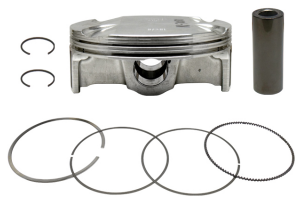

NAMURA NX-70068-C TŁOK KTM (4T) EXCF 450 (EXC-F450)**Cena :****526,80 zł**Nr katalogowy : **NX-70068-C**Producent : **NAMURA**Stan magazynowy : **bardzo wysoki**

Średnia ocena :

NAMURA NX-70068-C TŁOK KTM (4T) EXCF 450 (EXC-F450), EXCR 450 (EXC-R 450) '08-'12 (94,96MM = SEL.C) HYPERDRYVE (PIERŚCIENIE NX-70041R)

Dostępne opcje NAMURA NX-70068-C TŁOK KTM (4T) EXCF 450 (EXC-F450)

» **Wybierz opcje z listy:** NAMURA TŁOK KTM (4T) EXCF 450 (EXC-F450), EXCR 450 (EXC-R 450) '08-'12 (94,96MM = SEL.C) HYPERDRYVE (PIERŚCIENIE NX-70041R) - dostępny, NAMURA TŁOK KTM 450 EXC/EXC-R '08-'12 (94,96MM = SEL.C) HYPERDRYVE (PIERŚCIENIE NX-70041R) - niedostępny.