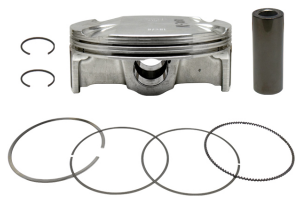

**NAMURA NX-70068-C TŁOK KTM (4T) EXCF 450 (EXC-F450)****Cena :****526,80 zł**Nr katalogowy : **NX-70068-C**Producent : **NAMURA**Stan magazynowy : **bardzo wysoki**

Średnia ocena :

NAMURA NX-70068-C TŁOK KTM (4T) EXCF 450 (EXC-F450), EXCR 450 (EXC-R 450) '08-'12 (94,96MM = SEL.C) HYPERDRYVE (PIERŚCIENIE NX-70041R)

**Dostępne opcje NAMURA NX-70068-C TŁOK KTM (4T) EXCF 450 (EXC-F450)**

» **Wybierz opcje z listy:** NAMURA TŁOK KTM (4T) EXCF 450 (EXC-F450), EXCR 450 (EXC-R 450) '08-'12 (94,96MM = SEL.C) HYPERDRYVE (PIERŚCIENIE NX-70041R) - niedostępny, NAMURA TŁOK KTM 450 EXC/EXC-R '08-'12 (94,96MM = SEL.C) HYPERDRYVE (PIERŚCIENIE NX-70041R) - niedostępny.