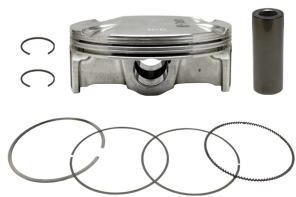

NAMURA NX-70068-C TŁOK KTM (4T) EXCF 450 (EXC-F450)**Cena :****526,80 zł**Nr katalogowy : **NX-70068-C**Producent : **NAMURA**Stan magazynowy : **bardzo wysoki**

Średnia ocena :

NAMURA NX-70068-C TŁOK KTM (4T) EXCF 450 (EXC-F450), EXCR 450 (EXC-R 450) '08-'12 (94,96MM = SEL.C) HYPERDRYVE (PIERŚCIENIE NX-70041R)

Dostępne opcje NAMURA NX-70068-C TŁOK KTM (4T) EXCF 450 (EXC-F450)

» **Wybierz opcje z listy:** NAMURA TŁOK KTM (4T) EXCF 450 (EXC-F450), EXCR 450 (EXC-R 450) '08-'12 (94,96MM = SEL.C) HYPERDRYVE (PIERŚCIENIE NX-70041R) - niedostępny, NAMURA TŁOK KTM 450 EXC/EXC-R '08-'12 (94,96MM = SEL.C) HYPERDRYVE (PIERŚCIENIE NX-70041R) - niedostępny.