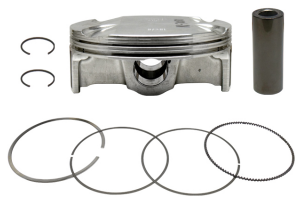

NAMURA NX-70068-C TŁOK KTM (4T) EXCF 450 (EXC-F450)**Cena :****526,80 zł**Nr katalogowy : **NX-70068-C**Producent : **NAMURA**Stan magazynowy : **bardzo wysoki**

Średnia ocena :

NAMURA NX-70068-C TŁOK KTM (4T) EXCF 450 (EXC-F450), EXCR 450 (EXC-R 450) '08-'12 (94,96MM = SEL.C) HYPERDRYVE (PIERŚCIENIE NX-70041R)

Dostępne opcje NAMURA NX-70068-C TŁOK KTM (4T) EXCF 450 (EXC-F450)

» **Wybierz opcje z listy:** NAMURA TŁOK KTM (4T) EXCF 450 (EXC-F450), EXCR 450 (EXC-R 450) '08-'12 (94,96MM = SEL.C) HYPERDRYVE (PIERŚCIENIE NX-70041R) - dostępny.