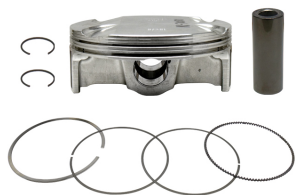

NAMURA NX-70068 TŁOK KTM (4T) EXCF 450 (EXC-F450)**Cena :****526,80 zł**Nr katalogowy : **NX-70068**Producent : **NAMURA**Stan magazynowy : **bardzo wysoki**

Średnia ocena :

NAMURA NX-70068 TŁOK KTM (4T) EXCF 450 (EXC-F450), EXCR 450 (EXC-R 450) '08-'12 (94,94MM = STD) HYPERDRYVE (PIERŚCIENIE NX-70041R)

Dostępne opcje NAMURA NX-70068 TŁOK KTM (4T) EXCF 450 (EXC-F450)

» **Wybierz opcje z listy:** NAMURA TŁOK KTM (4T) EXCF 450 (EXC-F450), EXCR 450 (EXC-R 450) '08-'12 (94,94MM = STD) HYPERDRYVE (PIERŚCIENIE NX-70041R) - niedostępny, NAMURA TŁOK KTM 450 EXC/EXC-R '08-'12 (94,94MM = STD) HYPERDRYVE (PIERŚCIENIE NX-70041R) - niedostępny.