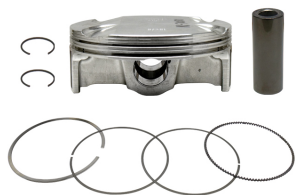

**NAMURA NX-70068 TŁOK KTM (4T) EXCF 450 (EXC-F450)****Cena :****526,80 zł**Nr katalogowy : **NX-70068**Producent : **NAMURA**Stan magazynowy : **bardzo wysoki**

Średnia ocena :

NAMURA NX-70068 TŁOK KTM (4T) EXCF 450 (EXC-F450), EXCR 450 (EXC-R 450) '08-'12 (94,94MM = STD) HYPERDRYVE (PIERŚCIENIE NX-70041R)

**Dostępne opcje NAMURA NX-70068 TŁOK KTM (4T) EXCF 450 (EXC-F450)**

» **Wybierz opcje z listy:** NAMURA TŁOK KTM (4T) EXCF 450 (EXC-F450), EXCR 450 (EXC-R 450) '08-'12 (94,94MM = STD) HYPERDRYVE (PIERŚCIENIE NX-70041R) - dostępny, NAMURA TŁOK KTM 450 EXC/EXC-R '08-'12 (94,94MM = STD) HYPERDRYVE (PIERŚCIENIE NX-70041R) - niedostępny.