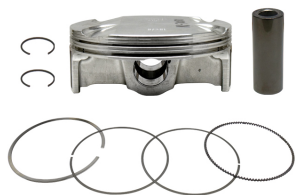

NAMURA NX-70068 TŁOK KTM (4T) EXCF 450 (EXC-F450)**Cena :****526,80 zł**Nr katalogowy : **NX-70068**Producent : **NAMURA**Stan magazynowy : **bardzo wysoki**

Średnia ocena :

NAMURA NX-70068 TŁOK KTM (4T) EXCF 450 (EXC-F450), EXCR 450 (EXC-R 450) '08-'12 (94,94MM = STD) HYPERDRYVE (PIERŚCIENIE NX-70041R)

Dostępne opcje NAMURA NX-70068 TŁOK KTM (4T) EXCF 450 (EXC-F450)

» **Wybierz opcje z listy:** NAMURA TŁOK KTM (4T) EXCF 450 (EXC-F450), EXCR 450 (EXC-R 450) '08-'12 (94,94MM = STD) HYPERDRYVE (PIERŚCIENIE NX-70041R) - dostępny.