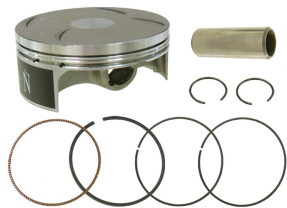

NAMURA NX-30015-C TŁOK SUZUKI RMZ 450 (RMZ450) 05-**Cena :****498,50 zł**Nr katalogowy : **NX-30015-C**Producent : **NAMURA**Stan magazynowy : **bardzo wysoki**

Średnia ocena :

NAMURA NX-30015-C TŁOK SUZUKI RMZ 450 (RMZ450) (05-07) C (PIERŚCIENIE NX-30015R)

Dostępne opcje NAMURA NX-30015-C TŁOK SUZUKI RMZ 450 (RMZ450) 05-

» **Wybierz opcje z listy:** NAMURA TŁOK SUZUKI RMZ 450 (RMZ450) (05-07) C (PIERŚCIENIE NX-30015R) - niedostępny, NAMURA TŁOK SUZUKI RMZ 450 (05-07) C (PIERŚCIENIE NX-30015R) - niedostępny.