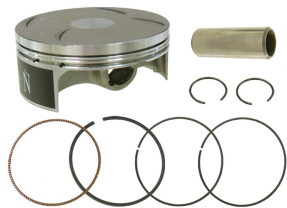

**NAMURA NX-30015-C TŁOK SUZUKI RMZ 450 (RMZ450) 05-****Cena :****498,50 zł**Nr katalogowy : **NX-30015-C**Producent : **NAMURA**Stan magazynowy : **bardzo wysoki**

Średnia ocena :

NAMURA NX-30015-C TŁOK SUZUKI RMZ 450 (RMZ450) (05-07) C (PIERŚCIENIE NX-30015R)

**Dostępne opcje NAMURA NX-30015-C TŁOK SUZUKI RMZ 450 (RMZ450) 05-**

» **Wybierz opcje z listy:** NAMURA TŁOK SUZUKI RMZ 450 (RMZ450) (05-07) C (PIERŚCIENIE NX-30015R) - niedostępny, NAMURA TŁOK SUZUKI RMZ 450 (05-07) C (PIERŚCIENIE NX-30015R) - niedostępny.