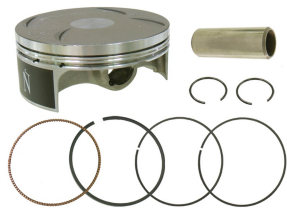

NAMURA NX-30015-C TŁOK SUZUKI RMZ 450 (RMZ450) 05-**Cena :****498,50 zł**Nr katalogowy : **NX-30015-C**Producent : **NAMURA**Stan magazynowy : **bardzo wysoki**

Średnia ocena :

NAMURA NX-30015-C TŁOK SUZUKI RMZ 450 (RMZ450) (05-07) C (PIERŚCIENIE NX-30015R)

Dostępne opcje NAMURA NX-30015-C TŁOK SUZUKI RMZ 450 (RMZ450) 05-

» **Wybierz opcje z listy:** NAMURA TŁOK SUZUKI RMZ 450 (RMZ450) (05-07) C (PIERŚCIENIE NX-30015R) - dostępny, NAMURA TŁOK SUZUKI RMZ 450 (05-07) C (PIERŚCIENIE NX-30015R) - niedostępny.