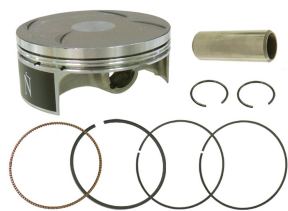

NAMURA NX-30015 TŁOK SUZUKI RMZ 450 (RMZ450) 05-07**Cena :****498,50 zł**Nr katalogowy : **NX-30015**Producent : **NAMURA**Stan magazynowy : **bardzo wysoki**

Średnia ocena :

NAMURA NX-30015 TŁOK SUZUKI RMZ 450 (RMZ450) (05-07) A (PIERŚCIENIE NX-30015R)

Dostępne opcje NAMURA NX-30015 TŁOK SUZUKI RMZ 450 (RMZ450) 05-07

» **Wybierz opcje z listy:** NAMURA TŁOK SUZUKI RMZ 450 (RMZ450) (05-07) A (PIERŚCIENIE NX-30015R) - niedostępny, NAMURA TŁOK SUZUKI RMZ 450 (05-07) A (PIERŚCIENIE NX-30015R) - niedostępny.