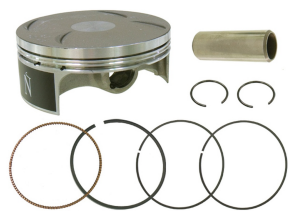

**NAMURA NX-30015 TŁOK SUZUKI RMZ 450 (RMZ450) 05-07****Cena :****498,50 zł**Nr katalogowy : **NX-30015**Producent : **NAMURA**Stan magazynowy : **bardzo wysoki**

Średnia ocena :

NAMURA NX-30015 TŁOK SUZUKI RMZ 450 (RMZ450) (05-07) A (PIERŚCIENIE NX-30015R)

**Dostępne opcje NAMURA NX-30015 TŁOK SUZUKI RMZ 450 (RMZ450) 05-07**

» **Wybierz opcje z listy:** NAMURA TŁOK SUZUKI RMZ 450 (RMZ450) (05-07) A (PIERŚCIENIE NX-30015R) - dostępny, NAMURA TŁOK SUZUKI RMZ 450 (05-07) A (PIERŚCIENIE NX-30015R) - niedostępny.