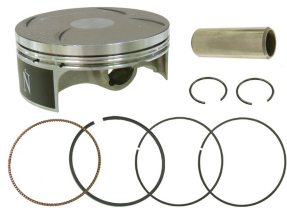

NAMURA NX-30015 TŁOK SUZUKI RMZ 450 (RMZ450) 05-07**Cena :****498,50 zł**Nr katalogowy : **NX-30015**Producent : **NAMURA**Stan magazynowy : **bardzo wysoki**

Średnia ocena :

NAMURA NX-30015 TŁOK SUZUKI RMZ 450 (RMZ450) (05-07) A (PIERŚCIENIE NX-30015R)

Dostępne opcje NAMURA NX-30015 TŁOK SUZUKI RMZ 450 (RMZ450) 05-07

» **Wybierz opcje z listy:** NAMURA TŁOK SUZUKI RMZ 450 (RMZ450) (05-07) A (PIERŚCIENIE NX-30015R) - dostępny, NAMURA TŁOK SUZUKI RMZ 450 (05-07) A (PIERŚCIENIE NX-30015R) - niedostępny.