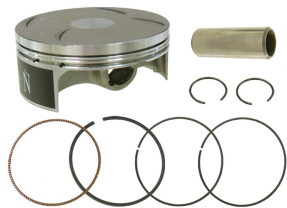

**NAMURA NX-30015 TŁOK SUZUKI RMZ 450 (RMZ450) 05-07****Cena :****498,50 zł**Nr katalogowy : **NX-30015**Producent : **NAMURA**Stan magazynowy : **bardzo wysoki**

Średnia ocena :

NAMURA NX-30015 TŁOK SUZUKI RMZ 450 (RMZ450) (05-07) A (PIERŚCIENIE NX-30015R)

**Dostępne opcje NAMURA NX-30015 TŁOK SUZUKI RMZ 450 (RMZ450) 05-07**

» **Wybierz opcje z listy:** NAMURA TŁOK SUZUKI RMZ 450 (RMZ450) (05-07) A (PIERŚCIENIE NX-30015R) - niedostępny, NAMURA TŁOK SUZUKI RMZ 450 (05-07) A (PIERŚCIENIE NX-30015R) - niedostępny.