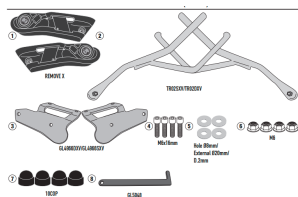

**KAPPA STELAŻ POD SAKWY REMOVE-X APRILIA RS 660 '21****Cena :****479,00 zł**Nr katalogowy : **TR6709K**Producent : **Kappa**Stan magazynowy : **bardzo wysoki**

Średnia ocena :

KAPPA STELAŻ POD TORBY (SAKWY) BOCZNE SZYBKIEGO MONTAŻU REMOVE-X APRILIA RS 660 '21-22, TUONO 66 '21-22

Pasuje do:

APRILIA RS 660 (21-22)

APRILIA Tuono 660 (21 &gt; 22)

Rurowa podpora do miękkich toreb

W celu umożliwienia bezpiecznego i stabilnego mocowania uniwersalnych miękkich toreb bocznych, KAPPA opracowała specjalne ramy stabilizujące dla różnych modeli motocykli.

Montaż ram bocznych umożliwia idealne zakotwiczenie toreb.

Specjalne ramy szybkiej wymiany REMOVE-X dla miękkich toreb bocznych

**Dostępne opcje KAPPA STELAŻ POD SAKWY REMOVE-X APRILIA RS 660 '21****> Wybierz opcje z listy:** [KAPPA 2022/06 STELAŻ POD TORBY \(SAKWY\) BOCZNE SZYBKIEGO MONTAŻU REMOVE-X APRILIA RS 660 '21-22, TUONO 66 '21 - dostępny.](#)