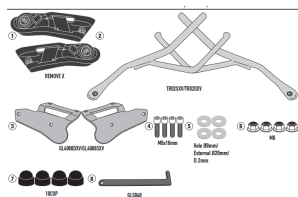

KAPPA STELAŻ POD SAKWY REMOVE-X APRILIA RS 660 '21**Cena :****449,00 zł**Nr katalogowy : **TR6709K**Producent : **Kappa**Stan magazynowy : **bardzo wysoki**

Średnia ocena :

KAPPA STELAŻ POD TORBY (SAKWY) BOCZNE SZYBKIEGO MONTAŻU REMOVE-X APRILIA RS 660 '21-22, TUONO 66 '21-22

Pasuje do:

APRILIA RS 660 (21-22)

APRILIA Tuono 660 (21 > 22)

Rurowa podpora do miękkich toreb

W celu umożliwienia bezpiecznego i stabilnego mocowania uniwersalnych miękkich toreb bocznych, KAPPA opracowała specjalne ramy stabilizujące dla różnych modeli motocykli.

Montaż ram bocznych umożliwia idealne zakotwiczenie toreb.

Specjalne ramy szybkiej wymiany REMOVE-X dla miękkich toreb bocznych

Dostępne opcje KAPPA STELAŻ POD SAKWY REMOVE-X APRILIA RS 660 '21

» **Wybierz opcje z listy:** KAPPA STELAŻ POD TORBY (SAKWY) BOCZNE SZYBKIEGO MONTAŻU REMOVE-X APRILIA RS 660 '21-22, TUONO 66 '21 - dostępny, KAPPA 2022/06 STELAŻ POD TORBY (SAKWY) BOCZNE SZYBKIEGO MONTAŻU REMOVE-X APRILIA RS 660 '21-22, TUONO 66 '21 - niedostępny.