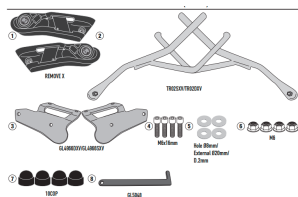

KAPPA STELAŻ POD SAKWY REMOVE-X APRILIA RS 660 '21**Cena :****479,00 zł**Nr katalogowy : **TR6709K**Producent : **Kappa**Stan magazynowy : **bardzo wysoki**

Średnia ocena :

KAPPA STELAŻ POD TORBY (SAKWY) BOCZNE SZYBKIEGO MONTAŻU REMOVE-X APRILIA RS 660 '21-22, TUONO 66 '21-22

Pasuje do:

APRILIA RS 660 (21-22)

APRILIA Tuono 660 (21 > 22)

Rurowa podpora do miękkich toreb

W celu umożliwienia bezpiecznego i stabilnego mocowania uniwersalnych miękkich toreb bocznych, KAPPA opracowała specjalne ramy stabilizujące dla różnych modeli motocykli.

Montaż ram bocznych umożliwia idealne zakotwiczenie toreb.

Specjalne ramy szybkiej wymiany REMOVE-X dla miękkich toreb bocznych

Dostępne opcje KAPPA STELAŻ POD SAKWY REMOVE-X APRILIA RS 660 '21

» **Wybierz opcje z listy:** KAPPA STELAŻ POD TORBY (SAKWY) BOCZNE SZYBKIEGO MONTAŻU REMOVE-X APRILIA RS 660 '21-22, TUONO 66 '21 - dostępny, KAPPA 2022/06 STELAŻ POD TORBY (SAKWY) BOCZNE SZYBKIEGO MONTAŻU REMOVE-X APRILIA RS 660 '21-22, TUONO 66 '21 - niedostępny.