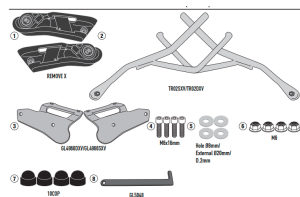

KAPPA STELAŻ POD SAKWY REMOVE-X APRILIA RS 660 '21**Cena :****449,00 zł**Nr katalogowy : **TR6709K**Producent : **Kappa**Stan magazynowy : **bardzo wysoki**

Średnia ocena :

KAPPA STELAŻ POD TORBY (SAKWY) BOCZNE SZYBKIEGO MONTAŻU REMOVE-X APRILIA RS 660 '21-22, TUONO 66 '21-22

Pasuje do:

APRILIA RS 660 (21-22)

APRILIA Tuono 660 (21 > 22)

Rurowa podpora do miękkich toreb

W celu umożliwienia bezpiecznego i stabilnego mocowania uniwersalnych miękkich toreb bocznych, KAPPA opracowała specjalne ramy stabilizujące dla różnych modeli motocykli.

Montaż ram bocznych umożliwia idealne zakotwiczenie toreb.

Specjalne ramy szybkiej wymiany REMOVE-X dla miękkich toreb bocznych

Dostępne opcje KAPPA STELAŻ POD SAKWY REMOVE-X APRILIA RS 660 '21

» **Wybierz opcje z listy:** KAPPA STELAŻ POD TORBY (SAKWY) BOCZNE SZYBKIEGO MONTAŻU REMOVE-X APRILIA RS 660 '21-22, TUONO 66 '21 - dostępny, KAPPA 2022/06 STELAŻ POD TORBY (SAKWY) BOCZNE SZYBKIEGO MONTAŻU REMOVE-X APRILIA RS 660 '21-22, TUONO 66 '21 - niedostępny.