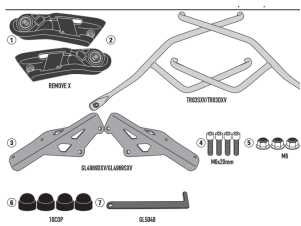

KAPPA STELAŻ POD SAKWY TRIUMPH SPEED TRIPLE 1200 R**Cena :****469,00 zł**Nr katalogowy : **TR6420K**Producent : **Kappa**Stan magazynowy : **bardzo wysoki**

Średnia ocena :

KAPPA STELAŻ POD TORBY (SAKWY) BOCZNE TRIUMPH SPEED TRIPLE 1200 RS '21-22

Pasuje do:

TRIUMPH Speed Triple 1200 RS (21 > 22)

Rurowa podpora do miękkich toreb

W celu umożliwienia bezpiecznego i stabilnego mocowania uniwersalnych miękkich toreb bocznych, KAPPA opracowała specjalne ramy stabilizujące dla różnych modeli motocykli. Montaż ram bocznych umożliwi idealne zakotwiczenie toreb.

Specjalne ramki szybkiego uwalniania REMOVE-X do miękkich toreb bocznych

Dostępne opcje KAPPA STELAŻ POD SAKWY TRIUMPH SPEED TRIPLE 1200 R» **Wybierz opcje z listy:** [KAPPA 2022/03 STELAŻ POD TORBY \(SAKWY\) BOCZNE TRIUMPH SPEED TRIPLE 1200 RS '21 - dostępny.](#)