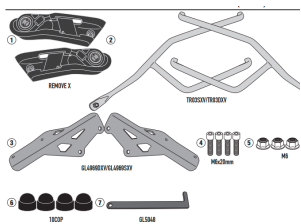

KAPPA STELAŻ POD SAKWY TRIUMPH SPEED TRIPLE 1200 R**Cena :****469,00 zł**Nr katalogowy : **TR6420K**Producent : **Kappa**Stan magazynowy : **bardzo wysoki**

Średnia ocena :

KAPPA STELAŻ POD TORBY (SAKWY) BOCZNE TRIUMPH SPEED TRIPLE 1200 RS '21-22

Pasuje do:

TRIUMPH Speed Triple 1200 RS (21 > 22)

Rurowa podpora do miękkich toreb

W celu umożliwienia bezpiecznego i stabilnego mocowania uniwersalnych miękkich toreb bocznych, KAPPA opracowała specjalne ramy stabilizujące dla różnych modeli motocykli. Montaż ram bocznych umożliwi idealne zakotwiczenie toreb.

Specjalne ramki szybkiego uwalniania REMOVE-X do miękkich toreb bocznych

Dostępne opcje KAPPA STELAŻ POD SAKWY TRIUMPH SPEED TRIPLE 1200 R**> Wybierz opcje z listy:** [KAPPA 2022/03 STELAŻ POD TORBY \(SAKWY\) BOCZNE TRIUMPH SPEED TRIPLE 1200 RS '21 - niedostępny](#), [KAPPA STELAŻ POD TORBY \(SAKWY\) BOCZNE SZYBKIEGO MONTAŻU REMOVE-X TRIUMPH SPEED TRIPLE 1200 RS '21 - niedostępny](#).