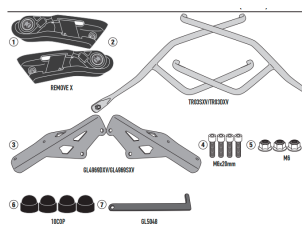

KAPPA STELAŻ POD SAKWY TRIUMPH SPEED TRIPLE 1200 R**Cena :****469,00 zł**Nr katalogowy : **TR6420K**Producent : **Kappa**Stan magazynowy : **bardzo wysoki**

Średnia ocena :

KAPPA STELAŻ POD TORBY (SAKWY) BOCZNE TRIUMPH SPEED TRIPLE 1200 RS '21-22

Pasuje do:

TRIUMPH Speed Triple 1200 RS (21 > 22)

Rurowa podpora do miękkich toreb

W celu umożliwienia bezpiecznego i stabilnego mocowania uniwersalnych miękkich toreb bocznych, KAPPA opracowała specjalne ramy stabilizujące dla różnych modeli motocykli. Montaż ram bocznych umożliwi idealne zakotwiczenie toreb.

Specjalne ramki szybkiego uwalniania REMOVE-X do miękkich toreb bocznych

Dostępne opcje KAPPA STELAŻ POD SAKWY TRIUMPH SPEED TRIPLE 1200 R

» **Wybierz opcje z listy:** [KAPPA STELAŻ POD TORBY \(SAKWY\) BOCZNE SZYBKIEGO MONTAŻU REMOVE-X TRIUMPH SPEED TRIPLE 1200 RS '21 - dostępny](#), [KAPPA 2022/03 STELAŻ POD TORBY \(SAKWY\) BOCZNE TRIUMPH SPEED TRIPLE 1200 RS '21 - niedostępny](#).