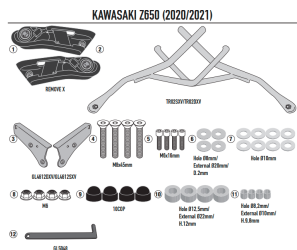

KAPPA STELAŻ POD TORBY (SAKWY) BOCZNE KAWASAKI Z 6

Cena :

469,00 zł

Nr katalogowy : **TR4128K**

Producent : **Kappa**

Stan magazynowy : **bardzo wysoki**

Średnia ocena :

KAPPA STELAŻ POD TORBY (SAKWY) BOCZNE KAWASAKI Z 650 '20-'22

Pasuje do:

KAWASAKI Z650 (20 > 22)

Rurowa podpora do miękkich toreb

W celu umożliwienia bezpiecznego i stabilnego mocowania uniwersalnych miękkich toreb bocznych, KAPPA opracowała specjalne ramy stabilizujące dla różnych modeli motocykli. Montaż ram bocznych umożliwia idealne zakotwiczenie toreb.

Specjalne ramy szybkiej wymiany REMOVE-X dla miękkich toreb bocznych

Dostępne opcje KAPPA STELAŻ POD TORBY (SAKWY) BOCZNE KAWASAKI Z 6

» **Wybierz opcje z listy:** KAPPA 2022/03 STELAŻ POD TORBY (SAKWY) BOCZNE KAWASAKI Z 650 '20-'21 - niedostępny, KAPPA STELAŻ POD TORBY (SAKWY) BOCZNE SZYBKIEGO MONTAŻU REMOVE-X KAWASAKI Z 650 '20-'21 - niedostępny.