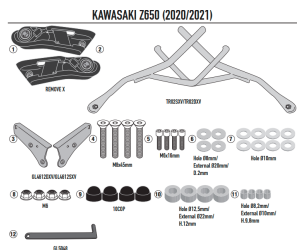

KAPPA STELAŻ POD TORBY (SAKWY) BOCZNE KAWASAKI Z 6

Cena :

469,00 zł

Nr katalogowy : **TR4128K**

Producent : **Kappa**

Stan magazynowy : **bardzo wysoki**

Średnia ocena :

KAPPA STELAŻ POD TORBY (SAKWY) BOCZNE KAWASAKI Z 650 '20-'22

Pasuje do:

KAWASAKI Z650 (20 > 22)

Rurowa podpora do miękkich toreb

W celu umożliwienia bezpiecznego i stabilnego mocowania uniwersalnych miękkich toreb bocznych, KAPPA opracowała specjalne ramy stabilizujące dla różnych modeli motocykli. Montaż ram bocznych umożliwia idealne zakotwiczenie toreb.

Specjalne ramy szybkiej wymiany REMOVE-X dla miękkich toreb bocznych

Dostępne opcje KAPPA STELAŻ POD TORBY (SAKWY) BOCZNE KAWASAKI Z 6

» **Wybierz opcje z listy:** KAPPA STELAŻ POD TORBY (SAKWY) BOCZNE SZYBKIEGO MONTAŻU REMOVE-X KAWASAKI Z 650 '20-'21 - dostępny, KAPPA 2022/03 STELAŻ POD TORBY (SAKWY) BOCZNE KAWASAKI Z 650 '20-'21 - niedostępny.