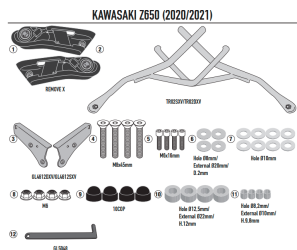

## KAPPA STELAŻ POD TORBY (SAKWY) BOCZNE KAWASAKI Z 6

**Cena :**

**469,00 zł**

Nr katalogowy : **TR4128K**

Producent : **Kappa**

Stan magazynowy : **bardzo wysoki**

Średnia ocena :

KAPPA STELAŻ POD TORBY (SAKWY) BOCZNE KAWASAKI Z 650 '20-'22

Pasuje do:

KAWASAKI Z650 (20 > 22)

Rurowa podpora do miękkich toreb

W celu umożliwienia bezpiecznego i stabilnego mocowania uniwersalnych miękkich toreb bocznych, KAPPA opracowała specjalne ramy stabilizujące dla różnych modeli motocykli. Montaż ram bocznych umożliwia idealne zakotwiczenie toreb.

Specjalne ramy szybkiej wymiany REMOVE-X dla miękkich toreb bocznych