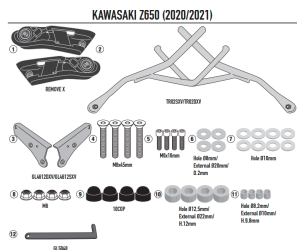

KAPPA STELAŻ POD TORBY (SAKWY) BOCZNE KAWASAKI Z 6**Cena :****469,00 zł**Nr katalogowy : **TR4128K**Producent : **Kappa**Stan magazynowy : **bardzo wysoki**

Średnia ocena :

KAPPA STELAŻ POD TORBY (SAKWY) BOCZNE KAWASAKI Z 650 '20-'22

Pasuje do:

KAWASAKI Z650 (20 > 22)

Rurowa podpora do miękkich toreb

W celu umożliwienia bezpiecznego i stabilnego mocowania uniwersalnych miękkich toreb bocznych, KAPPA opracowała specjalne ramy stabilizujące dla różnych modeli motocykli. Montaż ram bocznych umożliwia idealne zakotwiczenie toreb.

Specjalne ramy szybkiej wymiany REMOVE-X dla miękkich toreb bocznych

Dostępne opcje KAPPA STELAŻ POD TORBY (SAKWY) BOCZNE KAWASAKI Z 6

» **Wybierz opcje z listy:** [KAPPA 2022/03 STELAŻ POD TORBY \(SAKWY\) BOCZNE KAWASAKI Z 650 '20-'21 - dostępny.](#)