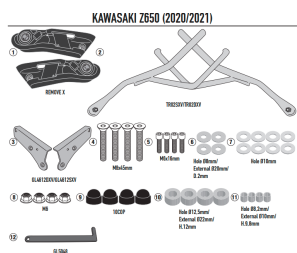

KAPPA STELAŻ POD TORBY (SAKWY) BOCZNE KAWASAKI Z 6

Cena :

469,00 zł

Nr katalogowy : **TR4128K**

Producent : **Kappa**

Stan magazynowy : **bardzo wysoki**

Średnia ocena :

KAPPA STELAŻ POD TORBY (SAKWY) BOCZNE KAWASAKI Z 650 '20-'22

Pasuje do:

KAWASAKI Z650 (20 > 22)

Rurowa podpora do miękkich toreb

W celu umożliwienia bezpiecznego i stabilnego mocowania uniwersalnych miękkich toreb bocznych, KAPPA opracowała specjalne ramy stabilizujące dla różnych modeli motocykli. Montaż ram bocznych umożliwia idealne zakotwiczenie toreb.

Specjalne ramy szybkiej wymiany REMOVE-X dla miękkich toreb bocznych

Dostępne opcje KAPPA STELAŻ POD TORBY (SAKWY) BOCZNE KAWASAKI Z 6

» **Wybierz opcje z listy:** KAPPA STELAŻ POD TORBY (SAKWY) BOCZNE SZYBKIEGO MONTAŻU REMOVE-X KAWASAKI Z 650 '20-'21 - dostępny, KAPPA 2022/03 STELAŻ POD TORBY (SAKWY) BOCZNE KAWASAKI Z 650 '20-'21 - niedostępny.