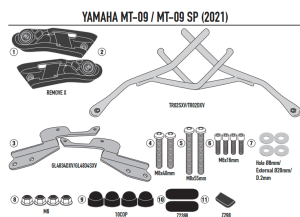

**KAPPA STELAŻ POD TORBY BOCZNE YAMAHA MT-09/SP '21****Cena :****469,00 zł**Nr katalogowy : **TR2156K**Producent : **Kappa**Stan magazynowy : **bardzo wysoki**

Średnia ocena :

KAPPA STELAŻ POD TORBY (SAKWY) BOCZNE YAMAHA MT-09/SP '21-22

Pasuje do:

YAMAHA MT-09 / MT-09 SP (21 &gt; 22)

Rurowa podpora do miękkich toreb

W celu umożliwienia bezpiecznego i stabilnego mocowania uniwersalnych miękkich toreb bocznych, KAPPA opracowała specjalne ramy stabilizujące dla różnych modeli motocykli. Montaż ram bocznych umożliwia idealne zakotwiczenie toreb

Specjalne ramy szybkiej wymiany REMOVE-X dla miękkich toreb bocznych

**Dostępne opcje KAPPA STELAŻ POD TORBY BOCZNE YAMAHA MT-09/SP '21****> Wybierz opcje z listy:** KAPPA STELAŻ POD TORBY (SAKWY) BOCZNE SZYBKIEGO MONTAŻU REMOVE-X YAMAHA MT-09/SP '21. - dostępny, KAPPA 2022/03 STELAŻ POD TORBY (SAKWY) BOCZNE YAMAHA MT-09/SP '21 - niedostępny.