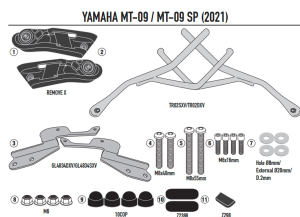

**KAPPA STELAŻ POD TORBY BOCZNE YAMAHA MT-09/SP '21****Cena :****469,00 zł**Nr katalogowy : **TR2156K**Producent : **Kappa**Stan magazynowy : **bardzo wysoki**

Średnia ocena :

KAPPA STELAŻ POD TORBY (SAKWY) BOCZNE YAMAHA MT-09/SP '21-22

Pasuje do:

YAMAHA MT-09 / MT-09 SP (21 &gt; 22)

Rurowa podpora do miękkich toreb

W celu umożliwienia bezpiecznego i stabilnego mocowania uniwersalnych miękkich toreb bocznych, KAPPA opracowała specjalne ramy stabilizujące dla różnych modeli motocykli. Montaż ram bocznych umożliwia idealne zakotwiczenie toreb

Specjalne ramy szybkiej wymiany REMOVE-X dla miękkich toreb bocznych

**Dostępne opcje KAPPA STELAŻ POD TORBY BOCZNE YAMAHA MT-09/SP '21**

» **Wybierz opcje z listy:** [KAPPA STELAŻ POD TORBY \(SAKWY\) BOCZNE SZYBKIEGO MONTAŻU REMOVE-X YAMAHA MT-09/SP '21](#) - dostępny, [KAPPA 2022/03 STELAŻ POD TORBY \(SAKWY\) BOCZNE YAMAHA MT-09/SP '21](#) - niedostępny.