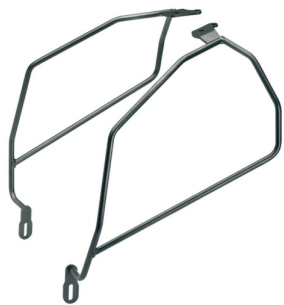

KAPPA STELAŻ POD TORBY (SAKWY) BOCZNE HONDA CB 100**Cena :****469,00 zł**Nr katalogowy : **TR1165K**Producent : **Kappa**Stan magazynowy : **bardzo wysoki**

Średnia ocena :

KAPPA STELAŻ POD TORBY (SAKWY) BOCZNE HONDA CB 1000R '18-'21

Pasuje do:

HONDA CB 1000 R (18 > 20)

HONDA CB 1000 R (21 > 22)

Dostępne opcje KAPPA STELAŻ POD TORBY (SAKWY) BOCZNE HONDA CB 100

» **Wybierz opcje z listy:** KAPPA 2022/03 STELAŻ POD TORBY (SAKWY) BOCZNE HONDA CB 1000R '18-'21 - niedostępny, KAPPA STELAŻ POD TORBY (SAKWY) BOCZNE SZYBKIEGO MONTAŻU REMOVE-X HONDA CB 1000R '18-'21 - niedostępny.