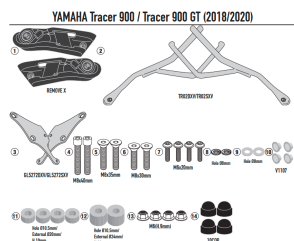

GIVI STELAŻ SAKW BOCZNYCH SERII REMOVE-X YAMAHA Tr**Cena :****499,00 zł**Nr katalogowy : **TR2139**Producent : **Givi**Stan magazynowy : **bardzo wysoki**

Średnia ocena :

GIVI STELAŻ SAKW BOCZNYCH SERII REMOVE-X - YAMAHA Tracer 900 / Tracer 900 GT (18 > 20)

Pasuje do:

YAMAHA Tracer 900 / Tracer 900 GT (18 > 20)

Specjalne ramy szybkiej wymiany REMOVE-X dla miękkich toreb bocznych

Dostępne opcje GIVI STELAŻ SAKW BOCZNYCH SERII REMOVE-X YAMAHA Tr» **Wybierz opcje z listy:** [GIVI STELAŻ SAKW BOCZNYCH SERII REMOVE-X - YAMAHA Tracer 900 / Tracer 900 GT \(18 > 20\) - dostępny.](#)