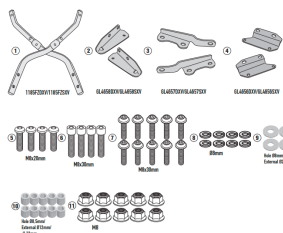

GIVI STELAŻ KUFRA CENTRALNEGO BEZ PŁYTY HONDA CB 6**Cena :****513,00 zł**Nr katalogowy : **1185FZ**Producent : **Givi**Stan magazynowy : **bardzo wysoki**

Średnia ocena :

GIVI STELAŻ KUFRA CENTRALNEGO (BEZ PŁYTY) - HONDA CB 650 R (21)

Pasuje do:

HONDA CB 650 R (21 > 22)

Specjalny tylny stelaż dla MONOKEY® lub MONOLOCK® top case

do połączenia z płytą MONOKEY® M5, M7, M8A, M8B, M9A lub M9B lub z MONOLOCK® M5M lub M6M, lub z aluminiowym stelażem na sakwy EX2M / połączenie z M8A, M8B, M9A i M9B nie pozwala na montaż zestawu świateł stopu na walizce i/lub zdalnego urządzenia otwierającego.

Dostępne opcje GIVI STELAŻ KUFRA CENTRALNEGO BEZ PŁYTY HONDA CB 6» **Wybierz opcje z listy:** [GIVI STELAŻ KUFRA CENTRALNEGO \(BEZ PŁYTY\) - HONDA CB 650 R \(21\) - dostępny.](#)

watermark