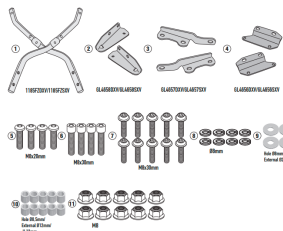

GIVI STELAŻ KUFRA CENTRALNEGO BEZ PŁYTY HONDA CB 6**Cena :****513,00 zł**Nr katalogowy : **1185FZ**Producent : **Givi**Stan magazynowy : **bardzo wysoki**

Średnia ocena :

GIVI STELAŻ KUFRA CENTRALNEGO (BEZ PŁYTY) - HONDA CB 650 R (21)

Pasuje do:

HONDA CB 650 R (21 > 22)

Specjalny tylny stelaż dla MONOKEY® lub MONOLOCK® top case

do połączenia z płytą MONOKEY® M5, M7, M8A, M8B, M9A lub M9B lub z MONOLOCK® M5M lub M6M, lub z aluminiowym stelażem na sakwy EX2M / połączenie z M8A, M8B, M9A i M9B nie pozwala na montaż zestawu świateł stopu na walizce i/lub zdalnego urządzenia otwierającego.

Dostępne opcje GIVI STELAŻ KUFRA CENTRALNEGO BEZ PŁYTY HONDA CB 6» **Wybierz opcje z listy:** [GIVI STELAŻ KUFRA CENTRALNEGO \(BEZ PŁYTY\) - HONDA CB 650 R \(21\) - niedostępny.](#)

watermark