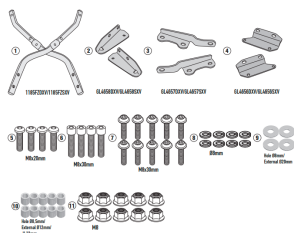

GIVI STELAŻ KUFRA CENTRALNEGO BEZ PŁYTY HONDA CB 6**Cena :****513,00 zł**Nr katalogowy : **1185FZ**Producent : **Givi**Stan magazynowy : **bardzo wysoki**

Średnia ocena :

GIVI STELAŻ KUFRA CENTRALNEGO (BEZ PŁYTY) - HONDA CB 650 R (21)

Pasuje do:

HONDA CB 650 R (21 > 22)

Specjalny tylny stelaż dla MONOKEY® lub MONOLOCK® top case

do połączenia z płytą MONOKEY® M5, M7, M8A, M8B, M9A lub M9B lub z MONOLOCK® M5M lub M6M, lub z aluminiowym stelażem na sakwy EX2M / połączenie z M8A, M8B, M9A i M9B nie pozwala na montaż zestawu świateł stopu na walizce i/lub zdalnego urządzenia otwierającego.

Dostępne opcje GIVI STELAŻ KUFRA CENTRALNEGO BEZ PŁYTY HONDA CB 6» **Wybierz opcje z listy:** [GIVI STELAŻ KUFRA CENTRALNEGO \(BEZ PŁYTY\) - HONDA CB 650 R \(21\) - dostępny.](#)

watermark