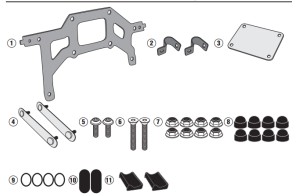

GIVI KIT MONTAŻ S250 STELAŻ BOCZNY KTM 390 ADVENTU

Cena :

229,00 zł

Nr katalogowy : **TL7711KIT**

Producent : **Givi**

Stan magazynowy : **bardzo wysoki**

Średnia ocena :

GIVI KIT MONTAŻOWY S250 DO STELAŻA BOCZNEGO PL7711 - KTM 390 ADVENTURE (20 > 22)

Specjalny zestaw do mocowania S250 Tool Box na uchwycie kufra bocznego PL7711 do połączenia z S250 i specjalnym uchwytem kufra bocznego PL7711 / można go zamontować zarówno po prawej, jak i lewej stronie motoru.

Dostępne opcje GIVI KIT MONTAŻ S250 STELAŻ BOCZNY KTM 390 ADVENTU

» **Wybierz opcje z listy:** [GIVI KIT MONTAŻOWY S250 DO STELAŻA BOCZNEGO PL7711 - KTM 390 ADVENTURE (20 > 22) - dostępny.](#)

Watermark