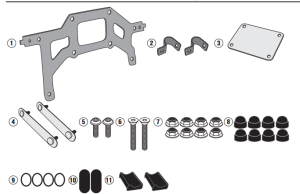

GIVI KIT MONTAŻ S250 STELAŻ BOCZNY KTM 390 ADVENTU

Cena :

229,00 zł

Nr katalogowy : **TL7711KIT**

Producent : **Givi**

Stan magazynowy : **bardzo wysoki**

Średnia ocena :

GIVI KIT MONTAŻOWY S250 DO STELAŻA BOCZNEGO PL7711 - KTM 390 ADVENTURE (20 > 22)

Specjalny zestaw do mocowania S250 Tool Box na uchwycie kufra bocznego PL7711 do połączenia z S250 i specjalnym uchwytem kufra bocznego PL7711 / można go zamontować zarówno po prawej, jak i lewej stronie motoru.

Dostępne opcje GIVI KIT MONTAŻ S250 STELAŻ BOCZNY KTM 390 ADVENTU

» **Wybierz opcje z listy:** [GIVI KIT MONTAŻOWY S250 DO STELAŻA BOCZNEGO PL7711 - KTM 390 ADVENTURE (20 > 22) - dostępny.](#)

Watermark